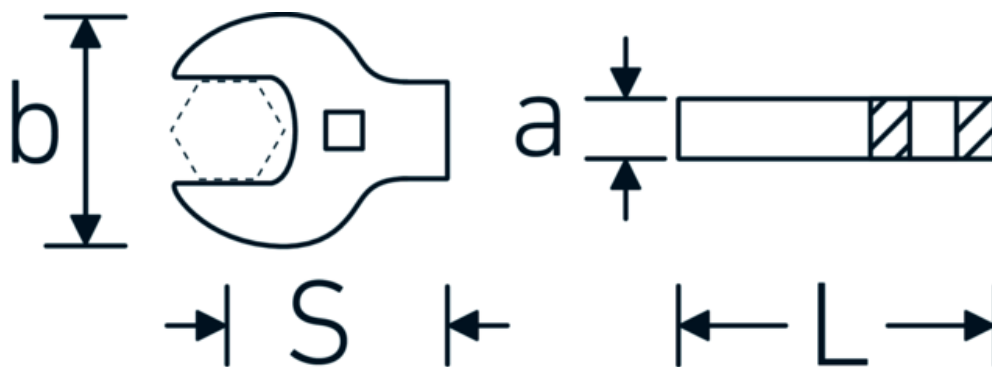

Rysunek techniczny.

Atrybuty techniczne.

a	11 mm
Kwadratowy napęd wewnętrzny (cal)	3/8 "
Szerokość mm (b)	66 mm
Długość mm (L)	66,5 mm
S	39,6 mm
Szerokość w poprzek płaskowników [cal]	1 7/16 "

Dane logistyczne.

Głębokość mm (IFS)	60
Szerokość mm (IFS)	67
Wysokość mm (IFS)	10
Długość (w opakowaniu, mm)	60
Szerokość (w opakowaniu, mm)	67
Wysokość (w opakowaniu, mm)	10
Objętość (w opakowaniu, dm³)	0.0402 dm³
Art. nr	02501062
Waga (brutto, kg)	0,172
Waga PAP (kg)	0,000
Waga PVC (kg)	0,004
GTIN	4018754198153
Kraj pochodzenia	GERMANY
Region pochodzenia	Nordrhein-Westfalen
WEEE/ElektroG	nicht ear-pflichtig
Nr taryfy celnej	82042000
Standard pakowania	1
Waga (g)	172 g