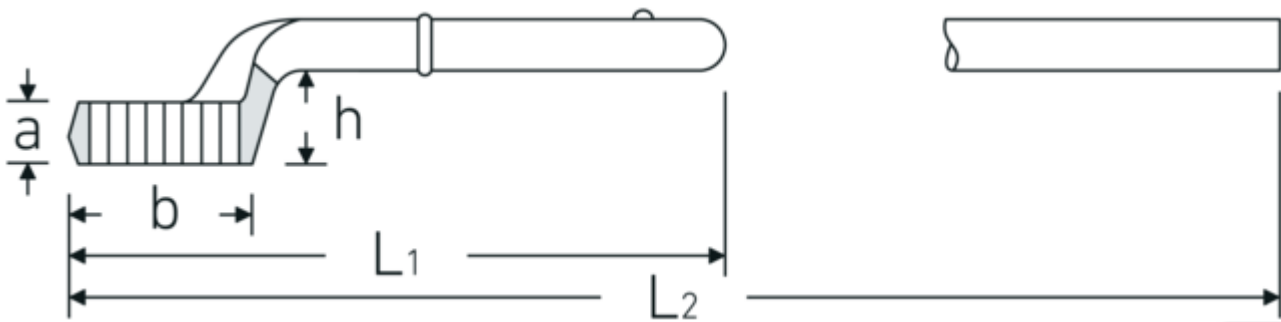

Opsteekringsleutel

5

Artikelnr. **42020070**
GTIN **4018754023585**
Model **5 70**

Aanwijzing.

Opsteekringsleutel M. 70mm L.365mm

Eigenschappen.

- zonder pijpgreep
- Chrome-Alloy-Steel, verchromd

Technische tekening.

Technische kenmerken.

a	35,5 mm
Breedte mm (b)	105 mm
voor nr.	4
Hoogte mm (h)	55 mm
L1	365 mm
L2	1065 mm
Flatbreedte 1 [mm]	70 mm

Logistieke gegevens.

Diepte mm (IFS)	368
Breedte mm (IFS)	106
Hoogte mm (IFS)	80
Lengte (verpakt, mm)	368
Breedte (verpakt, mm)	106
Hoogte (verpakt, mm)	80
Volume (verpakt, dm3)	3.12064 dm3
Artikelnr.	42020070