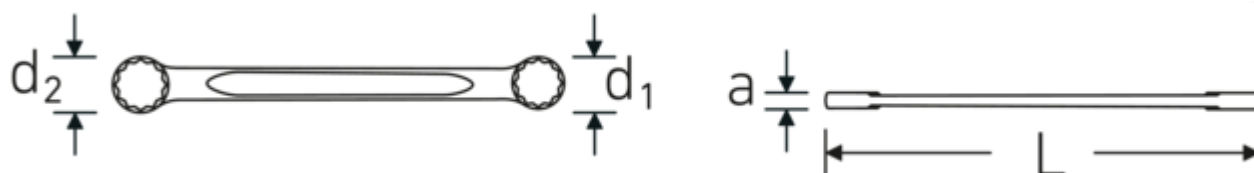

Dwustronne klucze oczkowe

StahlwilleSTABIL®21

Art. nr 41052022
GTIN 4018754021376
Modelka 21 20 x 22

Oznaczenie. Dwustronny klucz oczkowy Wi. 20 x 22 mm Dł.210mm

Właściwości. StahlwilleSTABIL®

- proste
- DIN 837/ISO 10103
- stal stopowa chromowa, chromowane

Zalety.

prosty

Rysunek techniczny.**Atrybuty techniczne.**

| | |
|------------------|--|
| a | 9 mm |
| Profil wyjściowy | Nasadka podwójna sześciokątna AS-drive |
| d1 | 29 mm |
| d2 | 32,4 mm |

Dane logistyczne.