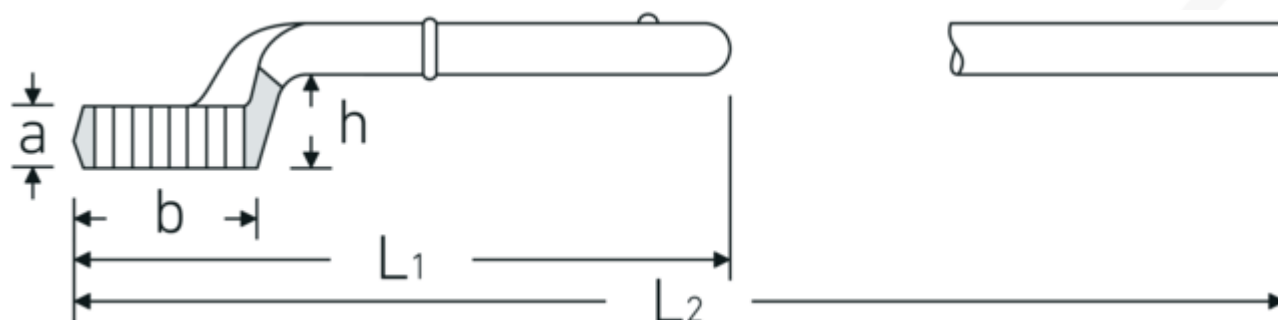

## Zugringschlüssel

5

Art.-Nr. 42020060  
GTIN 4018754023561  
Modell 5 60

**Bezeichnung.** Zugringschlüssel SW 60mm L.345mm

- Eigenschaften.**
- mit Doppelsechskant
  - ohne Handgriff
  - L<sub>2</sub> = Länge mit Handgriff 5 1/2
  - Chrome Alloy Steel, verchromt

## Technische Zeichnung.

## Technische Attribute.

a	30,5 mm
Breite mm (b)	90 mm
für Modell	4
Höhe mm (h)	49 mm
L1	345 mm
L2	1050 mm

## Logistikdaten.

Tiefe mm (IFS)	348
Breite mm (IFS)	90
Höhe mm (IFS)	73
Länge (verpackt, mm)	348
Breite (verpackt, mm)	90
Höhe (verpackt, mm)	73

<b>Legierung</b>	Chrome Alloy Steel	<b>Volumen (verpackt, dm<sup>3</sup>)</b>	2.28636 dm <sup>3</sup>
<b>Oberfläche</b>	verchromt	<b>Art.-Nr.</b>	42020060
<b>Schlüsselweite 1 [mm]</b>	60 mm	<b>Gewicht (brutto, kg)</b>	2,275
		<b>Gewicht PAP (kg)</b>	0,000
		<b>Gewicht PVC (kg)</b>	0,000
		<b>GTIN</b>	4018754023561
		<b>Ursprungsland</b>	GERMANY
		<b>Ursprungsregion</b>	Nordrhein-Westfalen
		<b>WEEE/ElektroG</b>	nicht ear-pflichtig
		<b>Zolltarifnr.</b>	82041100
		<b>Packnorm</b>	1
		<b>Gewicht (g)</b>	2260 g