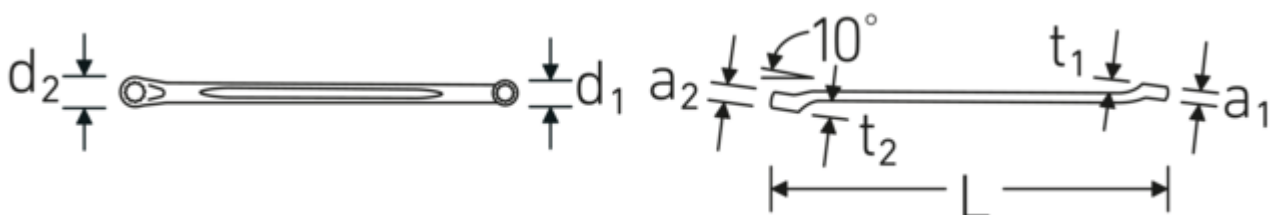

Dubbele ringsleutel CORONA, metrisch

CORONA 23

Artikelnr. **41071819**
GTIN **4018754021772**
Model **CORONA 23 18 x 19**

Aanwijzing.

Dubbele ringsleutel CORONA M. 18 x 19 mm L.251mm

Eigenschappen.

- licht doorgezet
- DIN 897/ISO 10104
- Chrome-Alloy-Steel, verchroomd

Bijzonder lage productietoleranties garanderen dat de ring altijd zeker op de bout of moer zit

Het gebruik van hoogwaardig staal en een ingewikkeld smeedproces maken de dubbele ringsleutel duurzaam en robuust

Het speciale AS-Drive-profiel zorgt voor hoge krachtoverdracht op de zijkant van bouten en moeren zonder deze te beschadigen

Technische tekening.

Technische kenmerken.

a1	12,5 mm
a2	13,5 mm
Uitvoerprofiel	Dubbel-zeskant AS-drive
d1	25,5 mm
d2	27 mm
DIN	DIN 897 / ISO 10104
Lengte mm (L)	251 mm
Flatbreedte 1 [mm]	18 mm
Ringpositie	10 °
Breedte over vlakken 2 [mm]	19 mm
t1	16 mm
t2	18 mm