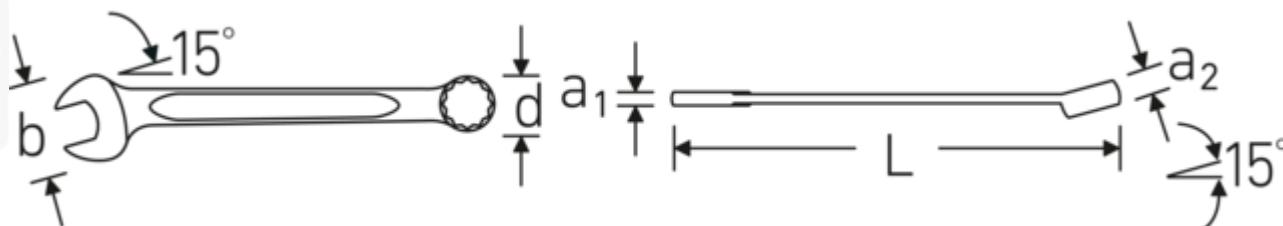

Clés mixtes

130a

Réf. n° 40572222
 GTIN 4018754020652
 Modèle 130a 11/32

Désignation. Clé mixte Taille 11/32 " L.120mm

Caractéristiques.

- Fed. Spec. GGG-W-636 E
- acier à hautes performances HPQ®, chromées

Avantages.

Made in Germany - STAHlwILLE Clés mixtes, côté de l'anneau 15 °en angle, longueur 120 mm, Fed. Spec. GGG-W-636 E , 40572222

Extrêmement résistante et durable - plus solide que n'importe quelle vis

Une structure de surface antidérapante, de qualité supérieure – pour un travail plus sûr, même avec des mains huileuses

Dessin technique.

Attributs techniques.

a1	4,9 mm
a2	7 mm
Largeur mm (b)	19 mm
d	13,1 mm
DIN	Fed. Spec. GGG- W-636 E
Longueur mm (L)	120 mm
Angle de la mâchoire	15 °
Position de l'anneau	15 °
Ouverture 1 [pouces]	11/32 "
Ouverture 2 [pouces]	11/32 "

Données logistiques.

Profondeur mm (IFS)	118
Largeur	19
Hauteur mm (IFS)	10
Longueur (emballé, mm)	130
Largeur (emballé, mm)	40
Hauteur (emballé, mm)	35
Volume (emballé, dm3)	0.182 dm3
Réf. n°	40572222
Poids (brut, kg)	0,250
Poids PAP (kg)	0,000
Poids PVC (kg)	0,003
GTIN	4018754020652
Pays d'origine	GERMANY
Région d'origine	Nordrhein-Westfalen
WEEE/ElektroG	nicht ear-pflichtig
Position tarifaire	82041100
Emballage	10
Poids	25 g