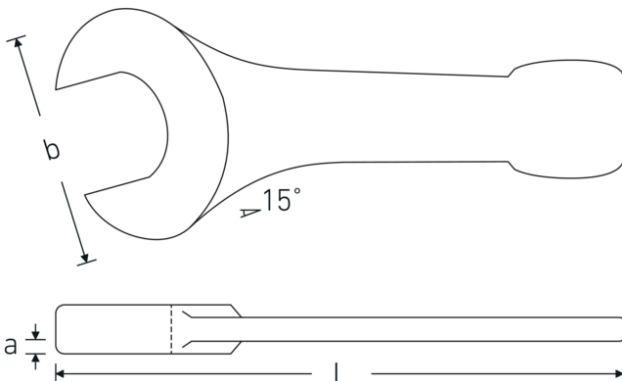

## Steekslagsleutel

4204

Artikelnr. 42040027  
GTIN 4018754023653  
Model 4204 27

**Aanwijzing.** Steekslagsleutel M. 27mm L.180mm

**Eigenschappen.**

- DIN 133
- gelegeerd staal, staalgrijs

## Technische tekening.

## Technische kenmerken.

a 16 mm  
Breedte mm (b) 56 mm

## Logistieke gegevens.

Diepte mm (IFS) 180  
Breedte mm (IFS) 55

<b>DIN</b>	DIN 133	<b>Hoogte mm (IFS)</b>	16
<b>Lengte mm (L)</b>	180 mm	<b>Lengte (verpakt, mm)</b>	180
<b>Flatbreedte 1 [mm]</b>	27 mm	<b>Breedte (verpakt, mm)</b>	55
		<b>Hoogte (verpakt, mm)</b>	16
		<b>Volume (verpakt, dm3)</b>	0.1584 dm3
		<b>Artikelnr.</b>	42040027
		<b>Gewicht (bruto, CG)</b>	0,321
		<b>Gewicht PAP (CG)</b>	0,000
		<b>Gewicht PVC (CG)</b>	0,004
		<b>GTIN</b>	4018754023653
		<b>Land van oorsprong</b>	GERMANY
		<b>Regio van oorsprong</b>	Nordrhein-Westfalen
		<b>WEEE/ElektroG</b>	nicht ear-pflichtig
		<b>Douanetarief nr.</b>	82041100
		<b>Verpakkingsstandaard</b>	1
		<b>Gewicht (g)</b>	321 g