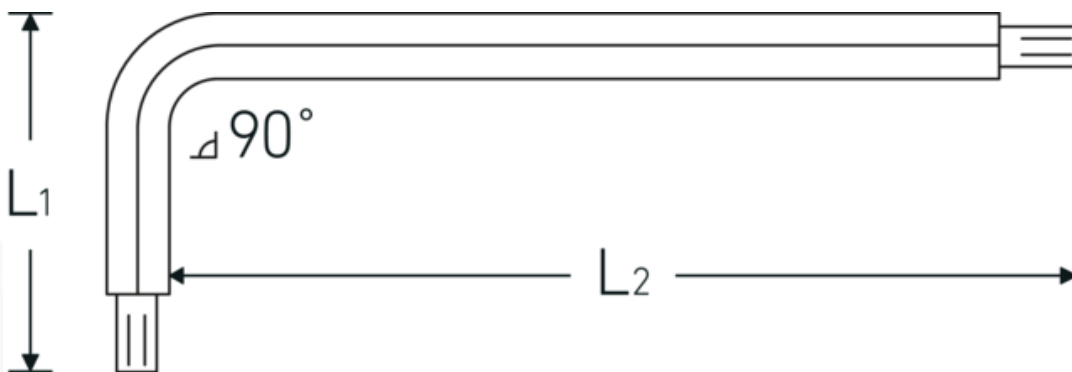

Haakse schroevendraaiers met kogelkop

10767

Artikelnr. **43263008**
GTIN **4018754332830**
Model **10767 8 KUGELKOPF-
WINKELSCHRAUBENDREHER
SECHSKANT**

Aanwijzing.

Haakse schroevendraaiers met kogelkop Uitgang zeshoek 8mm L.36mm x 198mm

Eigenschappen.

- voor binnenzeskantbouten
- met kogelkop aan de lange kant
- zwenkhoek tot 25° naar iedere kant
- Chroom-Vanadium, gebruineerd

Voordelen.

voor inbusschroeven

Technische tekening.

Technische kenmerken.

Uitvoerprofiel	Zeskant
Uitgaande zeskant (mm)	8 mm
L1	36 mm
L2	198 mm

Logistieke gegevens.

Diepte mm (IFS)	225
Breedte mm (IFS)	40
Hoogte mm (IFS)	8
Lengte (verpakt, mm)	260
Breedte (verpakt, mm)	170
Hoogte (verpakt, mm)	10
Volume (verpakt, dm3)	0.442 dm3
Artikelnr.	43263008
Gewicht (bruto, CG)	1,016
Gewicht PAP (CG)	0,000
Gewicht PVC (CG)	0,020
GTIN	4018754332830
Land van oorsprong	GERMANY
Regio van oorsprong	Nordrhein-Westfalen
WEEE/ElektroG	nicht ear-pflichtig
Douanetarief nr.	82054000
Verpakkingsstandaard	10
Gewicht (g)	99 g