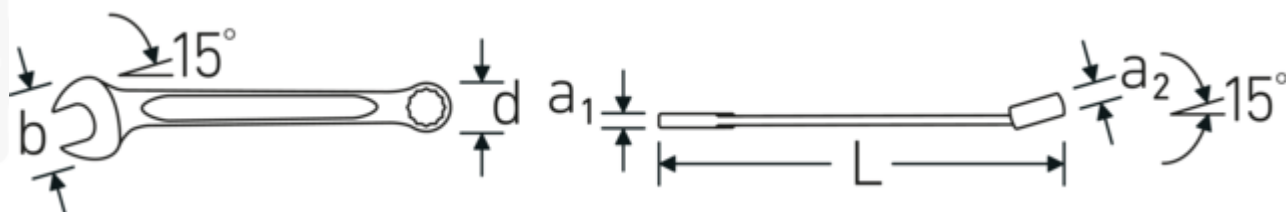

Avantages.

Made in Germany - STAHLWILLE Clés mixtes OPEN BOX, pouces, côté de l'anneau 15 °en angle, longueur 95 mm, DIN 3113 Form A / ISO 7738 Form A , 40481414

Extrêmement résistante et durable - plus solide que n'importe quelle vis

Une structure de surface antidérapante, de qualité supérieure – pour un travail plus sûr, même avec des mains huileuses

Dessin technique.

Attributs techniques.

a1	3 mm
a2	3,2 mm
Largeur mm (b)	14 mm
d	9,8 mm
DIN	DIN 3113 Form A / ISO 7738 Form A
Longueur mm (L)	95 mm
Angle de la mâchoire	15 °
Position de l'anneau	15 °
Ouverture 1 [pouces]	7/32 "
Ouverture 2 [pouces]	7/32 "