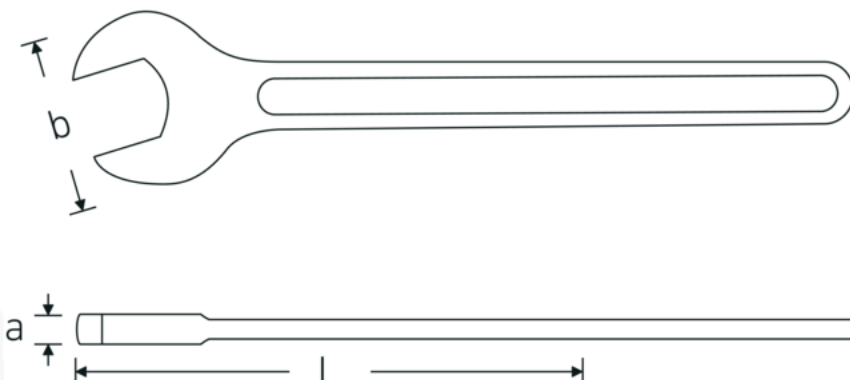

## Llaves de una sola boca

**4004**

Núm. art. **40040240**  
GTIN **4018754018307**  
Modelo **4004 24**

**Designación.** Llave de una boca SW 24mm L.215mm

**Descripción.**

- DIN 894 asta 85 mm
- acero especial, gris acero

## Ventajas.

DIN 894 hasta 85 mm

## Dibujo técnico.

## Atributos técnicos.

**a** 8,9 mm  
**Anchura mm (b)** 50 mm