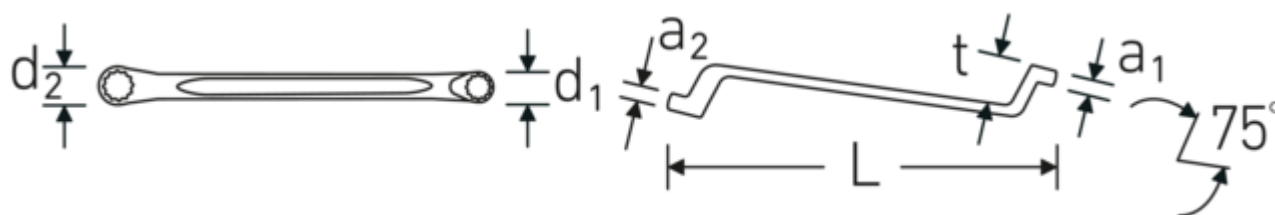

Dwustronne klucze oczkowe

StahlwilleSTABIL® 20a

Art. nr 41443436
GTIN 4018754022458
Modelka 20a 9/16 x 5/8

Oznaczenie. Dwustronny klucz oczkowy Wi. 9/16 " Dł.245mm

Właściwości. StahlwilleSTABIL®

- głębokoodsadzone
- stal stopowa chromowa, chromowane

Zalety.

głęboko odsadzone

Rysunek techniczny.

Atrybuty techniczne.

a1	10 mm
a2	12 mm
Profil wyjściowy	Nasadka podwójna sześciokątna AS-drive
d1	21,3 mm

Dane logistyczne.

Głębokość mm (IFS)	255
Szerokość mm (IFS)	26
Wysokość mm (IFS)	30
Długość (w opakowaniu, mm)	265

d2	25,3 mm	Szerokość (w opakowaniu, mm)	80
Długość mm (L)	245 mm	Wysokość (w opakowaniu, mm)	55
Pozycja pierścienia	75 °	Objętość (w opakowaniu, dm ³)	1.166 dm ³
Szerokość w poprzek mieszkań 1 [cal]	9/16 "	Art. nr	41443436
Szerokość w poprzek mieszkań 2 [cal]	5/8 "	Waga (brutto, kg)	1,680
t	27 mm	Waga PAP (kg)	0,000
		Waga PVC (kg)	0,013
		GTIN	4018754022458
		Kraj pochodzenia	GERMANY
		Region pochodzenia	Nordrhein-Westfalen
		WEEE/ElektroG	nicht ear-pflichtig
		Nr taryfy celnej	82041100
		Standard pakowania	10
		Waga (g)	168 g