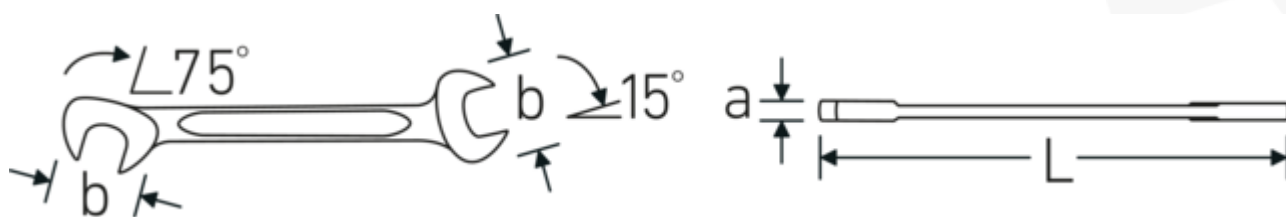

Clé à fourche double petite ELECTRIC, pouce

ELECTRIC 12a

Réf. n° 40461010
GTIN 4018754019922
Modèle ELECTRIC 12a 5/32

Désignation.

Clé à fourche double petite Taille 5/32 " L.70mm

Caractéristiques.

- Version droite, position de la mâchoire à 15° et 75°
- construction intelligente stable, mince et légère
- résistance élevée à la flexion grâce au profil en double T
- maniable, surface agréable pour la peau grâce à la finition ronde de STAHLWILLE
- extrêmement résistante, durée de vie exceptionnelle
- forgée dans la matrice, trempée et refroidie dans un bain d'huile
- Chrome-Alloy-Steel, chromé

Dessin technique.

Attributs techniques.

a	2 mm
Largeur mm (b)	10,5 mm
Longueur mm (L)	70 mm
Angle de la mâchoire	15/75 °
Ouverture 1 [pouces]	5/32 "
Ouverture 2 [pouces]	5/32 "

Données logistiques.

Profondeur mm (IFS)	70
Largeur	11
Hauteur mm (IFS)	2
Longueur (emballé, mm)	70
Largeur (emballé, mm)	40
Hauteur (emballé, mm)	7