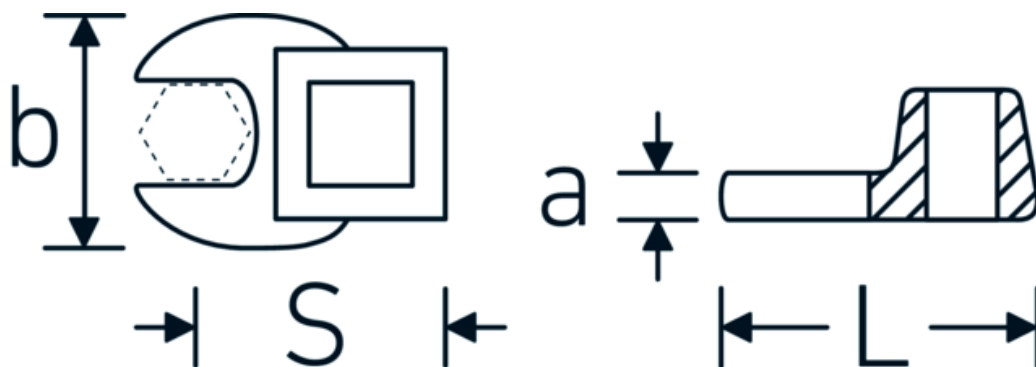

Chiavi CROW-FOOT

540

Nr. art **02200014**
GTIN **4018754003518**
Modello **540 14**

Designazione. 3/8 " Chiave CROW-FOOT Mis. 14mm Lar.37,7mm

Descrizione.

- Chrome-Alloy-Steel, cromate
- Attenzione! Modifica il valore impostato sulla chiave dinamometrica <!-- (vedi indicazioni pag. [170524]) -->

Disegno tecnico.

Attributi tecnici.

a	6,3 mm
Azionamento quadrato interno (pollici)	3/8 "
Larghezza mm (b)	30 mm
Lunghezza mm (L)	37,7 mm
S	20,8 mm

Dati logistici.

Profondità mm (IFS)	38
Larghezza mm (IFS)	30
Altezza mm (IFS)	16
Lunghezza (imballata, mm)	38
Larghezza (imballata, mm)	30
Altezza (imballata, mm)	16