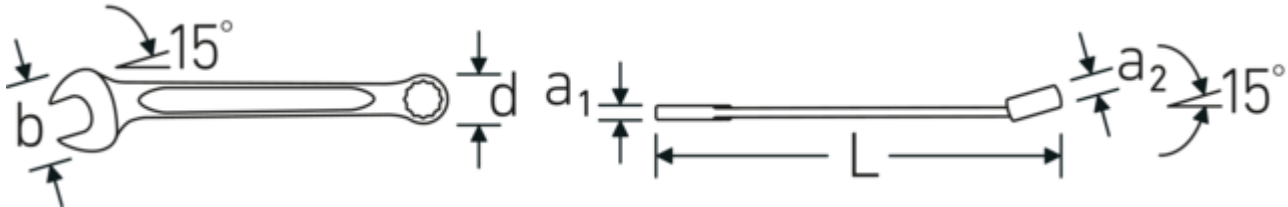

Technologien und Leistungsmerkmale.

Doppel-T-Profil

Unsere Maul- und Ringschlüssel verfügen über eine zusätzliche Vertiefung in der Mitte des Werkzeugs. Ähnlich dem Prinzip eines Doppel-T-Trägers wird damit eine enorme Belastbarkeit und maximale Biegefestigkeit bei geringerem Gewicht erreicht.

Offset Shaft Design

Unsere Schraubenschlüssel sind so konstruiert, dass sie an den Belastungszonen, wo die größten Kräfte einwirken - nämlich an der Verbindung zwischen Maul und Schaft - zusätzlich verstärkt sind, um so eine Verformung zu verhindern.

Anti-Slip-Drive

Das AS-Drive® Profil ermöglicht hohe Kraftübertragungen auf die Flanken von Schrauben und Muttern ohne diese zu beschädigen. Damit wird das Abrunden des Schraubenkopfes verhindert.

Technische Zeichnung.

Technische Attribute.

a1	6,7 mm
a2	11,5 mm
Abtriebsprofil	Doppelsechskant AS-Drive®
Breite mm (b)	42 mm
d	27,5 mm
DIN	DIN 3113 Form A / ISO 7738 Form A
Länge mm (L)	230 mm
Legierung	Chrome Alloy Steel
Maulstellung	15 °
Oberfläche	verchromt
Schlüsselweite 1 [mm]	19 mm
Ringstellung	15 °
Schlüsselweite 2 [mm]	19 mm
t	10 mm