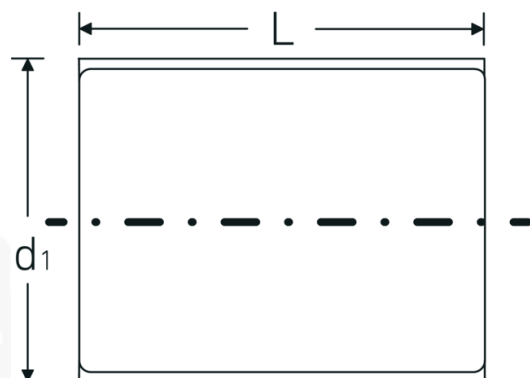

VDE-Nasadki 3/8"

12171 VDE

Art. nr 02380022
GTIN 4018754253586
Modelka 12171 VDE-22

Oznaczenie.

3/8 " Wkładka do kluczy nasadowych VDE Wi. 22mm Dł.53mm

Właściwości.

- HPQ®-stal wysokosprawną, chromowaną
- VDE izolowany do 1000 V
- DIN EN 60900
- #T; AC/1000 V

Zalety.

Stal wysokiej jakości HPQ®, chromowana

Rysunek techniczny.

Atrybuty techniczne.

Profil wyjściowy	Nasadka podwójna sześciokątna AS-drive
Kwadratowy napęd wewnętrzny (cal)	3/8 "
d1	33,7 mm
DIN	DIN EN 60900
Długość mm (L)	53 mm
Szerokość w poprzek płaskowników [mm]	22 mm

Dane logistyczne.

Głębokość mm (IFS)	52
Szerokość mm (IFS)	33
Wysokość mm (IFS)	33
Długość (w opakowaniu, mm)	60
Szerokość (w opakowaniu, mm)	35
Wysokość (w opakowaniu, mm)	35
Objętość (w opakowaniu, dm ³)	0.0735 dm ³
Art. nr	02380022
Waga (brutto, kg)	0,095
Waga PAP (kg)	0,000
Waga PVC (kg)	0,002
GTIN	4018754253586
Kraj pochodzenia	GERMANY
Region pochodzenia	Nordrhein-Westfalen
WEEE/ElektroG	nicht ear-pflichtig
Nr taryfy celnej	82042000
Standard pakowania	1
Waga (g)	78 g

Variants.

Art. nr	Nr modelu (ERP)	Oznaczenie	GTIN
02380007	12171 VDE-7	3/8 " Wkładka do kluczy nasadowych VDE Wi. 7mm Dł.42mm	4018754253456
02380008	12171 VDE-8	3/8 " Wkładka do kluczy nasadowych VDE Wi. 8mm Dł.43mm	4018754253463
02380009	12171 VDE-9	3/8 " Wkładka do kluczy nasadowych VDE Wi. 9mm Dł.43mm	4018754253470
02380010	12171 VDE-10	3/8 " Wkładka do kluczy nasadowych VDE Wi. 10mm Dł.45mm	4018754253487
02380011	12171 VDE-11	3/8 " Wkładka do kluczy nasadowych VDE Wi. 11mm Dł.45mm	4018754253494
02380012	12171 VDE-12	3/8 " Wkładka do kluczy nasadowych VDE Wi. 12mm Dł.46mm	4018754253500
02380013	12171 VDE-13	3/8 " Wkładka do kluczy nasadowych VDE Wi. 13mm Dł.48mm	4018754253517