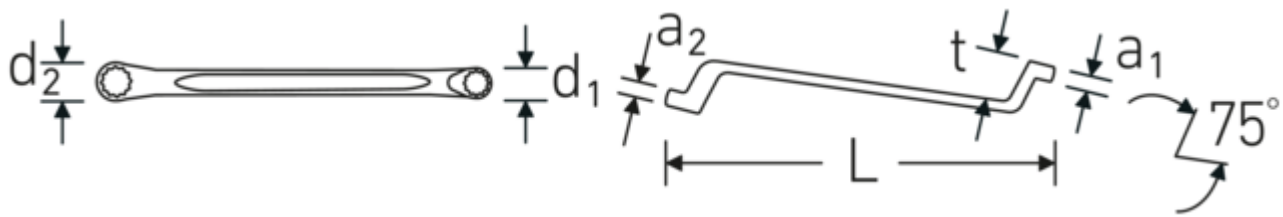

Vorteile.

Hochwertiger Doppelringschlüssel, tief gekröpft, mit metrischen Schlüsselweiten.

Das AS-Drive® Profil verhindert Kantenbeschädigung durch Kraftansatz auf die Flanken der Schraube bzw. Mutter.

Hergestellt aus robustem Chrome-Alloy-Steel für hohe Haltbarkeit und Verschleißfestigkeit.

Besonderes Fertigungsverfahren ermöglicht dünnwandige Ringe – vorwiegend für etwas tiefer liegende Schraubverbindungen.

Das markante STAHLWILLE Rundfinish verleiht dem Ringmaulschlüssel eine griffige und angenehme Haptik für sicheres Arbeiten, selbst mit ölverschmierten Händen.

Technische Zeichnung.

Technische Attribute.

a1	13 mm
a2	14 mm
Abtriebsprofil	Doppelsechskant AS-Drive®
d1	28 mm
d2	32,1 mm
Länge mm (L)	300 mm
Legierung	Chrome Alloy Steel
Oberfläche	verchromt
Schlüsselweite 1 [mm]	19 mm
Ringstellung	75 °
Schlüsselweite 2 [mm]	22 mm
t	31 mm