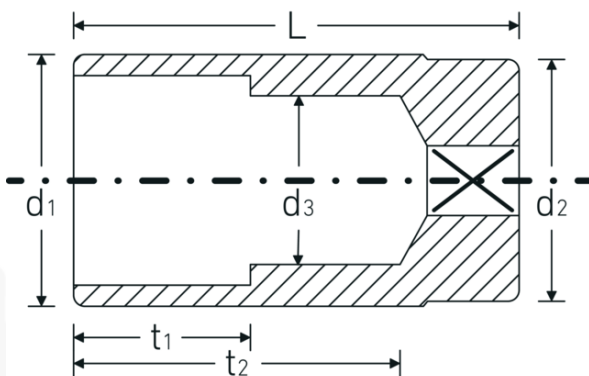

## Socket

46

Product no. 02020019  
GTIN 4018754002252  
Model 46 19

**Label.** 3/8 " Socket Spanner size 19mm L.65mm

- Features.**
- extra deep
  - DIN 3124/ISO 2725-1, DIN EN 3710, DIN EN 3709, ASME B 107.5M
  - HPQ® high performance steel, chrome plated

## Technical Drawing.

## Logistics data.

Depth mm (IFS) 65

<b>Internal square drive (inch)</b>	3/8 "	<b>Width mm (IFS)</b>	26
<b>d1</b>	25,2 mm	<b>Height mm (IFS)</b>	26
<b>d2</b>	23 mm	<b>Length (packed, mm)</b>	135
<b>d3</b>	18 mm	<b>Width (packed, mm)</b>	68
<b>DIN</b>	DIN 3124 / ISO 2725-1, DIN EN 3710, DIN EN 3709, ASME B 107.5M	<b>Height (packed, mm)</b>	53
		<b>Volume (packed, dm3)</b>	0.48654 dm3
		<b>Art. no.</b>	02020019
<b>Length mm (L)</b>	65 mm	<b>Weight (gross, kg)</b>	1,120
<b>Width across flats [mm]</b>	19 mm	<b>Weight PAP (kg)</b>	0,000
<b>t1</b>	30 mm	<b>Weight PVC (kg)</b>	0,008
<b>t2</b>	52 mm	<b>GTIN</b>	4018754002252
<b>Type</b>	Fiat: 1500, 125	<b>Country of origin</b>	GERMANY
		<b>Region of origin</b>	Nordrhein-Westfalen
		<b>WEEE/ElektroG</b>	nicht ear-pflichtig
		<b>Customs tariff no.</b>	82042000
		<b>Packing standard</b>	10
		<b>Weight</b>	112 g