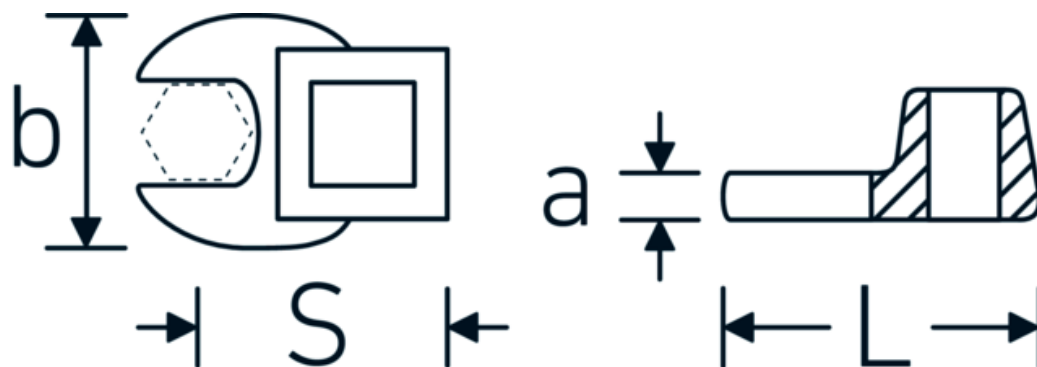

CROW-FOOT-nøgle, tommer

540a

Art. nr. 02500038
GTIN 4018754004669
Model 540 A 11/16

Betegnelse. 3/8 " CROW-FOOT-nøgle St. 11/16" L.42,5mm

Egenskaber.

- Chrome-Alloy-Steel, forkromet
- BEMÆRK! Ændrede indstillingsværdier på momentnøglen <!-- (se note side [170524]) -->

Teknisk tegning.

Tekniske egenskaber.

a	6,3 mm
Firkantet drev indvendigt (tommer)	3/8 "
Bredde mm (b)	38 mm
Længde mm (L)	42,5 mm
S	24,1 mm

Logistiske data.

Dybde mm (IFS)	38
Bredde mm (IFS)	30
Højde mm (IFS)	16
Længde (pakket, mm)	38
Bredde (pakket, mm)	30
Højde (pakket, mm)	16