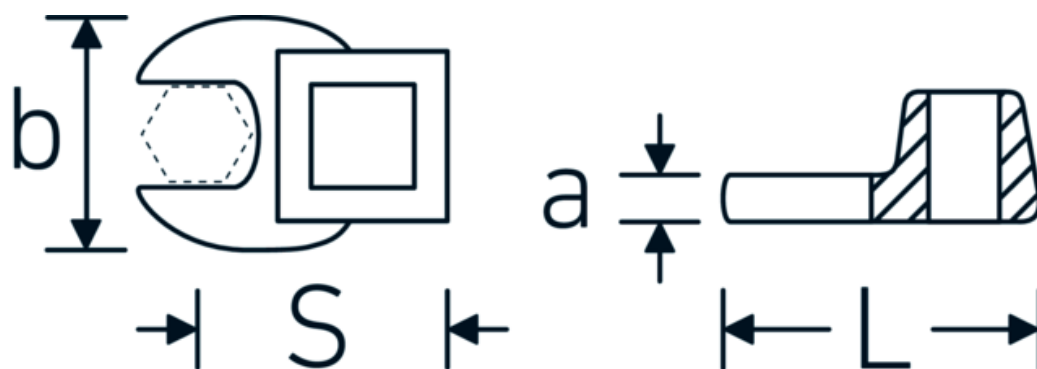

## Llaves de boca tipo CROW-FOOT

540a

Núm. art. **02500038**  
GTIN **4018754004669**  
Modelo **540 A 11/16**

**Designación.** 3/8 " Llave CROW-FOOT SW 11/16" Long.42,5mm

**Descripción.**

- Chrome-Alloy-Steel, cromadas
- ¡atención! Valores de regulación modificados en la llave dinamométrica

### Dibujo técnico.

### Atributos técnicos.

a	6,3 mm
Accionamiento cuadrado interior (pulgadas)	3/8 "
Anchura mm (b)	38 mm
Longitud mm (L)	42,5 mm
S	24,1 mm