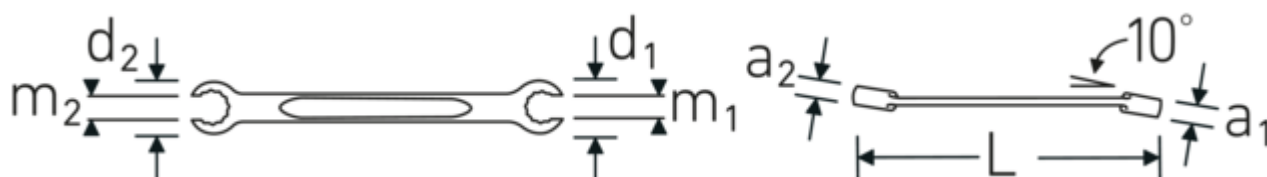

Llaves de dos bocas abiertas en estrella, en ángulo, OPEN-RING

OPEN RING 24

Núm. art. **41081719**
 GTIN **4018754021956**
 Modelo **OPEN RING 24 17 x 19**

Designación. Llaves de doble anillo desenrollado OPEN RING SW 17 x 19 mm L.220mm

Descripción.

- con doble hexágono
- DIN 3118/ISO 3318
- Chrome-Alloy-Steel, cromadas

Ventajas.

con hexágono doble

Dibujo técnico.

Atributos técnicos.

a1	12 mm
a2	13 mm
Perfil de salida	Hexágono doble AS-drive
d1	30 mm

Datos logísticos.

Profundidad mm (IFS)	220
Anchura mm (IFS)	34
Altura mm (IFS)	18
Longitud (empaquetada, mm)	260
Anchura (empaquetada, mm)	75

d2	33 mm	Altura en pulgadas	55
DIN	DIN 3118 / ISO 3318	Volumen (envasado, dm3)	1.0725 dm3
Longitud mm (L)	220 mm	Núm. art.	41081719
m1	14 mm	Peso (bruto, kg)	1,500
m2	15,8 mm	Peso PAP (kg)	0,000
Anchura de los planos 1 [mm]	17 mm	Peso PVC (kg)	0,012
Posición del anillo	10 °	GTIN	4018754021956
Anchura de los planos 2 [mm]	19 mm	País de origen	GERMANY
		Región de origen	Nordrhein-Westfalen
		RAEE/Ley eléctrica	nicht ear-pflichtig
		Arancel de aduanas núm.	82041100
		Norma de embalaje	10
		Peso	150 g