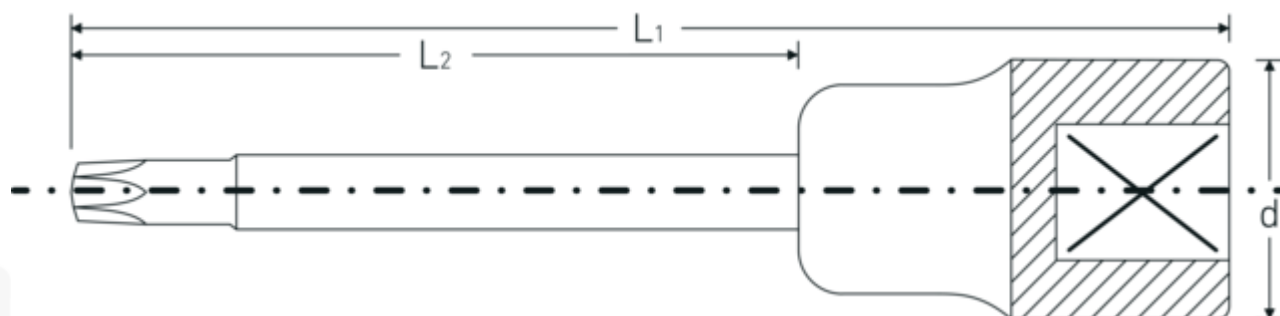

Bussole a cacciavite

1054TX/2054TX

Nr. art **03131230**
GTIN **4018754006793**
Modello **1054 TX T 30**

Designazione. 1/2 " Bussola a cacciavite Lar.120mm

Descrizione.

- per viti con profilo interno TORX®
- extra lunghe
- Chrome-Alloy-Steel, cromate

Vantaggi.

per viti con profilo interno TORX®

Disegno tecnico.

Attributi tecnici.

Profilo di uscita TORX®
Azionamento quadrato interno 1/2 "
(pollici)

Dati logistici.

Profondità mm (IFS) 120
Larghezza mm (IFS) 23

d	22,7 mm	Altezza mm (IFS)	23
Dimensioni Profilo di uscita	T30	Lunghezza (imballata, mm)	140
L1	120 mm	Larghezza (imballata, mm)	60
L2	82 mm	Altezza (imballata, mm)	40
		Volume (imballato, dm3)	0.336 dm3
		N° Art.	03131230
		Peso (lordo, kg)	0,495
		Peso PAP (kg)	0,000
		Peso PVC (kg)	0,004
		GTIN	4018754006793
		Paese di origine	GERMANY
		Regione di origine	Nordrhein-Westfalen
		RAEE/Legge sull'elettricità	nicht ear-pflichtig
		N. tariffa doganale	82042000
		Standard di imballaggio	5
		Peso [mm]	99 g

Varianti.

N° Art.	Nr. modello (ERP)	Designazione	GTIN
03131070	1054 TX T 70	1/2 " Bussola a cacciavite Lar.107mm	4018754006786
03131230	1054 TX T 30	1/2 " Bussola a cacciavite Lar.120mm	4018754006793
03131240	1054 TX T 40	1/2 " Bussola a cacciavite Lar.120mm	4018754006809
03131245	1054 TX T 45	1/2 " Bussola a cacciavite Lar.120mm	4018754006816
03131440	2054 TX T 40	1/2 " Bussola a cacciavite Lar.140mm	4018754006823
03131445	2054 TX T 45	1/2 " Bussola a cacciavite Lar.140mm	4018754006830
03131450	1054 TX T 50	1/2 " Bussola a cacciavite Lar.140mm	4018754006847
03131455	1054 TX T 55	1/2 " Bussola a cacciavite Lar.140mm	4018754006854
03131460	1054 TX T 60	1/2 " Bussola a cacciavite Lar.140mm	4018754006861