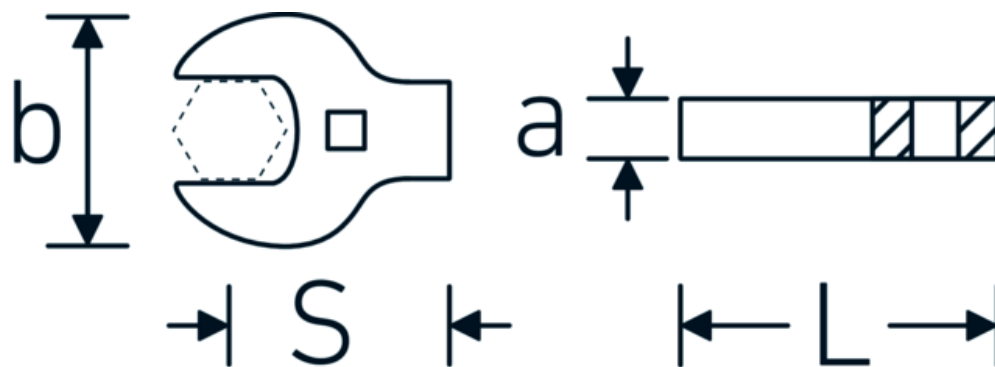

## Disegno tecnico.

## Attributi tecnici.

a	11 mm
Azionamento quadrato interno (pollici)	3/8 "
Larghezza mm (b)	32 mm
Lunghezza mm (L)	43,4 mm
S	26,8 mm
Larghezza tra le piastre [pollici]	9/16 "

## Dati logistici.

Profondità mm (IFS)	35
Larghezza mm (IFS)	31
Altezza mm (IFS)	11
Lunghezza (imballata, mm)	60
Larghezza (imballata, mm)	50
Altezza (imballata, mm)	30
Volume (imballato, dm3)	0.09 dm3
N° Art.	02501034
Peso (lordo, kg)	0,070
Peso PAP (kg)	0,000
Peso PVC (kg)	0,004
GTIN	4018754198078
Paese di origine	GERMANY
Regione di origine	Nordrhein-Westfalen
RAEE/Legge sull'elettricità	nicht ear-pflichtig
N. tariffa doganale	82042000
Standard di imballaggio	1
Peso [mm]	52 g

## Varianti.

N° Art.	Nr. modello (ERP)	Designazione	GTIN
02501024	540A HD SW 3/8	3/8 " Chiave CROW-FOOT heavy-duty Mis. 3/8" Lar.39mm	4018754285709
02501028	540A HD SW 7/16	3/8 " Chiave CROW-FOOT heavy-duty Mis. 7/16" Lar.40mm	4018754285716