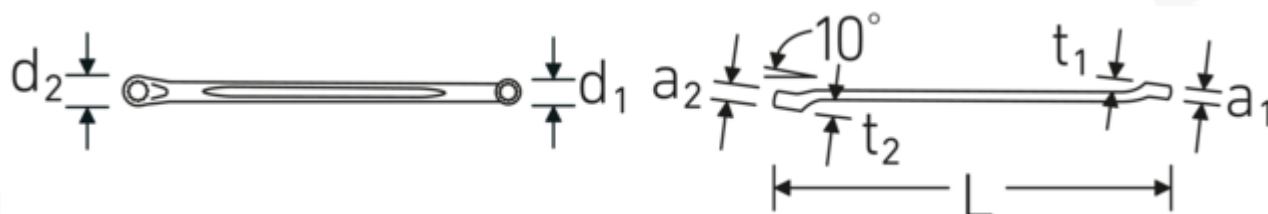

Llaves de dos bocas en estrella

230a

Núm. art. **41614648**
GTIN **4018754139484**
Modelo **230a 15/16 x 1**

Designación.

Llave de doble anillo SW 15/16 " L.340mm

Descripción.

- acodado plano
- SAE AS 954 (dimensiones y cifras de ensayos)
- Fed. Spec. GGG-W-636E
- S.B.A.C. Techn. Spec. T.S. 48 hasta 1/2"
- HPQ® -Acero de altas características, cromadas

Ventajas.

acodado plano

Dibujo técnico.

Atributos técnicos.

a1 14,5 mm
a2 15 mm

Datos logísticos.

Profundidad mm (IFS) 350
Anchura mm (IFS) 35
Altura mm (IFS) 23

Perfil de salida	Hexágono doble AS-drive	Longitud (empaquetada, mm)	360
d1	34,1 mm	Anchura (empaquetada, mm)	150
d2	36,5 mm	Altura en pulgadas	50
Longitud mm (L)	340 mm	Volumen (envasado, dm3)	2.7 dm3
Posición del anillo	10 °	Núm. art.	41614648
Anchura de los planos 1 [pulgada]	15/16 "	Peso (bruto, kg)	1,940
Anchura de los planos 2 [pulgadas]	1 "	Peso PAP (kg)	0,000
t1	22 mm	Peso PVC (kg)	0,017
t2	23 mm	GTIN	4018754139484
		País de origen	GERMANY
		Región de origen	Nordrhein-Westfalen
		RAEE/Ley eléctrica	nicht ear-pflichtig
		Arancel de aduanas núm.	82041100
		Norma de embalaje	5
		Peso	375 g

41615256

230a 1.1/8 x 1.1/4

Llave de doble anillo SW 1 1/8 "
L.403mm

4018754139507

Código GTIN.