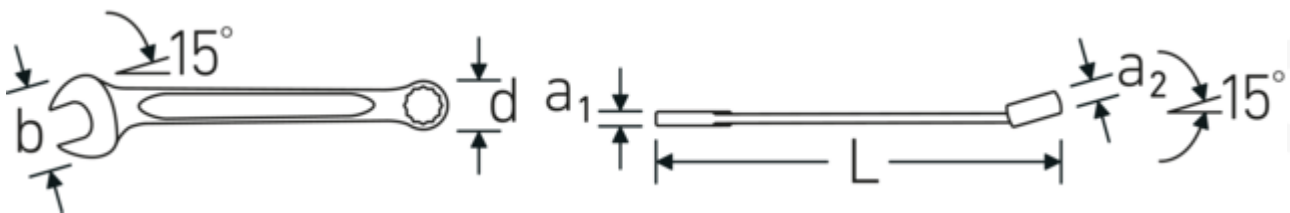

Combination spanner OPEN BOX, inch  
OPEN BOX 13a

Product no. **40484141**  
GTIN **4018754020218**  
Model **OPEN BOX 13a 25/32**

**Label.** Combination spanner OPEN BOX long Spanner size 25/32 " L.235mm

### Advantages.

Made in Germany – STAHLWILLE Combination spanner OPEN BOX, inch , open end 15 °angled, length 235 mm, DIN 3113 Form A / ISO 7738 Form A, , 40484141.

### Technical Attributes.

a1	7 mm
a2	13 mm
Width mm (b)	45 mm
d	29 mm

### Logistics data.

Depth mm (IFS)	235
Width mm (IFS)	45
Height mm (IFS)	13
Length (packed, mm)	245
Width (packed, mm)	65

<b>DIN</b>	DIN 3113 Form A / ISO 7738 Form A	<b>Height (packed, mm)</b>	20
<b>Length mm (L)</b>	235 mm	<b>Volume (packed, dm3)</b>	0.3185 dm3
<b>Jaw angle</b>	15 °	<b>Art. no.</b>	40484141
<b>Ring position</b>	15 °	<b>Weight (gross, kg)</b>	0,875
<b>Spanner width 1 [inch]</b>	25/32 "	<b>Weight PAP (kg)</b>	0,000
<b>Spanner width s 2 [inch]</b>	25/32 "	<b>Weight PVC (kg)</b>	0,012
		<b>GTIN</b>	4018754020218
		<b>Country of origin</b>	GERMANY
		<b>Region of origin</b>	Nordrhein-Westfalen
		<b>WEEE/ElektroG</b>	nicht ear-pflichtig
		<b>Customs tariff no.</b>	82041100
		<b>Packing standard</b>	5
		<b>Weight</b>	175 g