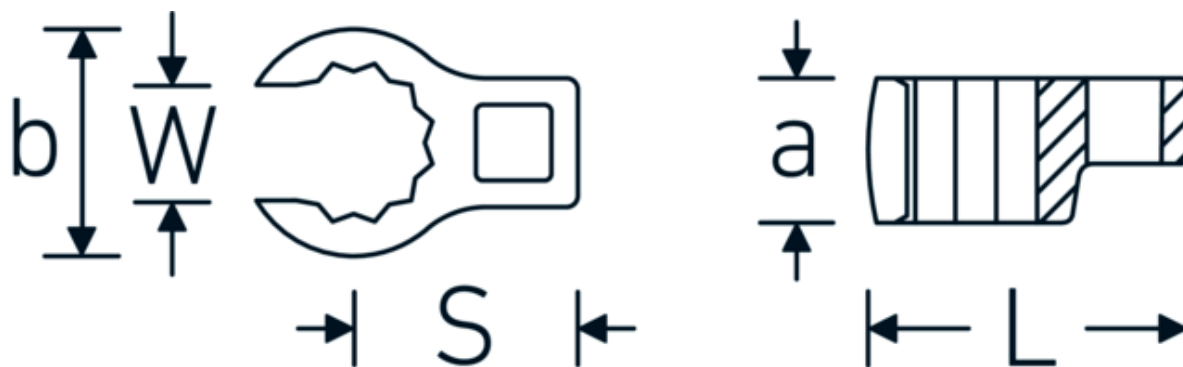

Kragefodsnøgler

440a

Art. nr. 03490072
GTIN 4018754008544
Model 440 A 2

Betegnelse.

1/2 " CROW-RING-nøgle St. 2" L.83,2mm

Egenskaber.

- Chrome-Alloy-Steel, forkromet
- BBEMÆRK! Ændrede indstillingsværdier på momentnøglen <!-- (se note side [170524]) -->

Teknisk tegning.

Tekniske egenskaber.

a	27,5 mm
Firkantet drev indvendigt (tommer)	1/2 "
Bredde mm (b)	70,5 mm
Længde mm (L)	83,2 mm
S	44,1 mm

Logistiske data.

Dybde mm (IFS)	83
Bredde mm (IFS)	71
Højde mm (IFS)	28
Længde (pakket, mm)	83
Bredde (pakket, mm)	71
Højde (pakket, mm)	28