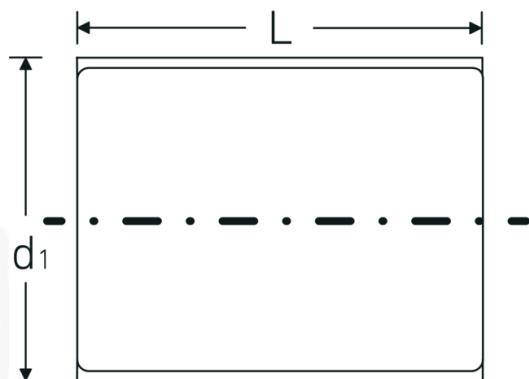

VDE-topnøglehoveder

12171 VDE

Art. nr. 02380022
GTIN 4018754253586
Model 12171 VDE-22

Betegnelse. 3/8 " VDE-topnøgleindsats St. 22mm L.53mm

Egenskaber.

- HPQ®-stål, forkromet
- VDE isoleret op til 1000 V
- DIN EN 60900
- #T; AC/1000 V

Fordele.

HPQ®-højtydende stål, forkromet

Teknisk tegning.

Tekniske egenskaber.

Udgangsprofil	Dobbeltsekskant AS-drive
Firkantet drev indvendigt (tommer)	3/8 "
d1	33,7 mm
DIN	DIN EN 60900
Længde mm (L)	53 mm
Bredde på tværs af flader [mm]	22 mm

Logistiske data.

Dybde mm (IFS)	52
Bredde mm (IFS)	33
Højde mm (IFS)	33
Længde (pakket, mm)	60
Bredde (pakket, mm)	35
Højde (pakket, mm)	35
Volumen (pakket, dm ³)	0.0735 dm ³
Art. nr.	02380022
Vægt (brutto, kg)	0,095
Vægt PAP (kg)	0,000
Vægt PVC (kg)	0,002
GTIN	4018754253586
Oprindelsesland	GERMANY
Oprindelsesregion	Nordrhein-Westfalen
WEEE/ElektroG	nicht ear-pflichtig
Toldtarif nr.	82042000
Standard for pakning	1
Vægt (g)	78 g