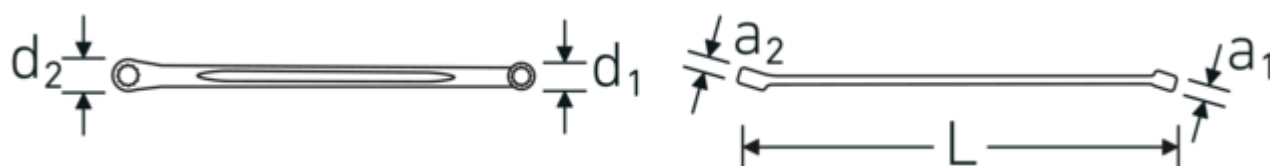

Dwustronne klucze oczkowe

220aSP

Art. nr 41162832
GTIN 4018754133567
Modelka 220aSP 28 x 32

Oznaczenie.

Dwustronny klucz oczkowy Wi. 7/8 " Dł.430mm

Właściwości.

- extra długie
- o profilu Spline-Drive
- odgięte o 15°
- MS-33787, MIL-W-8982
- HPQ®-stal wysokosprawna, chromowane

Zalety.

ekstra długi

Najważniejsze cechy produktu.

Technologie i cechy wydajnościowe.

Podwójny profil T

Nasze klucze trzpieniowe i oczkowe posiadają dodatkowe wgłębienie w środku narzędzia. Podobnie do zasady podwójnej belki T, zapewnia to ogromną nośność i maksymalną wytrzymałość przy jednoczesnym zmniejszeniu masy.

Rysunek techniczny.

Atrybuty techniczne.

a1	13,5 mm
a2	15 mm
Profil wyjściowy	Spline-drive
d1	32 mm
d2	36,5 mm
Rozmiar profilu wyjściowego	28 x 32
Długość mm (L)	430 mm
Pozycja pierścienia	15 °
Szerokość w poprzek mieszkań 1 [cal]	7/8 "
Szerokość w poprzek mieszkań 2 [cal]	1 "