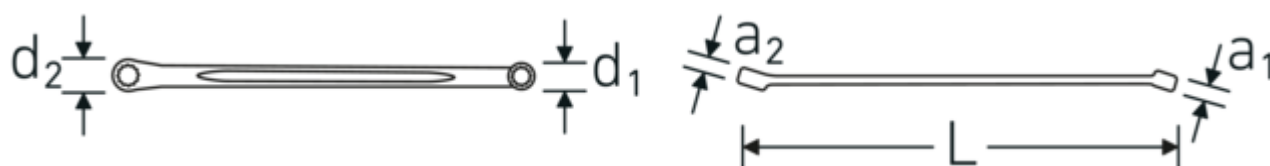

Dwustronne klucze oczkowe

220aSP

Art. nr 41161618
GTIN 4018754133529
Modelka 220aSP 16 x 18

Oznaczenie.

Dwustronny klucz oczkowy Wi. 1/2 x 9/16 " Dł.290mm

Właściwości.

- extra długie
- o profilu Spline-Drive
- odgięte o 15°
- MS-33787, MIL-W-8982
- HPQ®-stal wysokosprawna, chromowane

Zalety.

ekstra długi

Najważniejsze cechy produktu.

Technologie i cechy wydajnościowe.

Podwójny profil T

Nasze klucze trzpieniowe i oczkowe posiadają dodatkowe wgłębienie w środku narzędzia. Podobnie do zasady podwójnej belki T, zapewnia to ogromną nośność i maksymalną wytrzymałość przy jednoczesnym zmniejszeniu masy.

Rysunek techniczny.

Atrybuty techniczne.

a1	9,5 mm
a2	9,5 mm
Profil wyjściowy	Spline-drive
d1	19 mm
d2	21 mm
Rozmiar profilu wyjściowego	16 x 18
Długość mm (L)	290 mm
Pozycja pierścienia	15 °
Szerokość w poprzek mieszkań 1 [cal]	1/2 "
Szerokość w poprzek mieszkań 2 [cal]	9/16 "