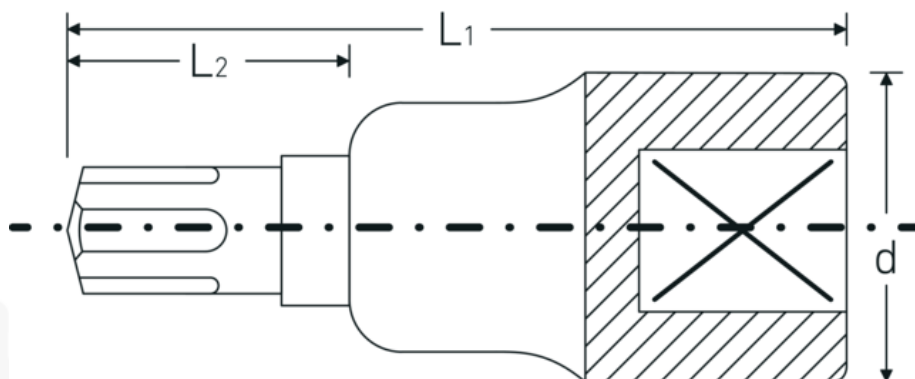

Bussole a cacciavite

54CV

Nr. art 03090006
GTIN 4018754006588
Modello 54 CV M 6

Designazione. 1/2 " Bussola a cacciavite Ribe-CV® Lar.60mm

Descrizione.

- per viti con intaglio a stella (Ribe-CV®)
- Chrome-Alloy-Steel, cromate

Vantaggi.

per viti a profilo interno a cuneo (Ribe-CV®)

Disegno tecnico.

Attributi tecnici.

Azionamento quadrato interno (pollici) 1/2 "

Dati logistici.

Profondità mm (IFS) 61
Larghezza mm (IFS) 23

d	22,7 mm	Altezza mm (IFS)	23
Dimensioni Profilo di uscita	M6	Lunghezza (imballata, mm)	90
L1	60 mm	Larghezza (imballata, mm)	90
L2	22 mm	Altezza (imballata, mm)	23
		Volume (imballato, dm3)	0.1863 dm3
		N° Art.	03090006
		Peso (lordo, kg)	0,359
		Peso PAP (kg)	0,000
		Peso PVC (kg)	0,006
		GTIN	4018754006588
		Paese di origine	GERMANY
		Regione di origine	Nordrhein-Westfalen
		RAEE/Legge sull'elettricità	nicht ear-pflichtig
		N. tariffa doganale	82042000
		Standard di imballaggio	5
		Peso [mm]	71 g

Varianti.

N° Art.	Nr. modello (ERP)	Designazione	GTIN
03090005	54 CV M 5	1/2 " Bussola a cacciavite Ribe-CV® Lar.60mm	4018754006571
03090006	54 CV M 6	1/2 " Bussola a cacciavite Ribe-CV® Lar.60mm	4018754006588
03090007	54 CV M 7	1/2 " Bussola a cacciavite Ribe-CV® Lar.60mm	4018754108596
03090008	54 CV M 8	1/2 " Bussola a cacciavite Ribe-CV® Lar.60mm	4018754006595
03090009	54 CV M 9	1/2 " Bussola a cacciavite Ribe-CV® Lar.60mm	4018754108602
03090010	54 CV M 10	1/2 " Bussola a cacciavite Ribe-CV® Lar.60mm	4018754006601
03090012	54 CV M 12	1/2 " Bussola a cacciavite Ribe-CV® Lar.60mm	4018754006618
03090013	54 CV M 13	1/2 " Bussola a cacciavite Ribe-CV® Lar.60mm	4018754108619
03090014	54 CV M 14	1/2 " Bussola a cacciavite Ribe-CV® Lar.60mm	4018754006625
03090016	54 CV M 16	1/2 " Bussola a cacciavite Ribe-CV® Lar.63mm	4018754006632