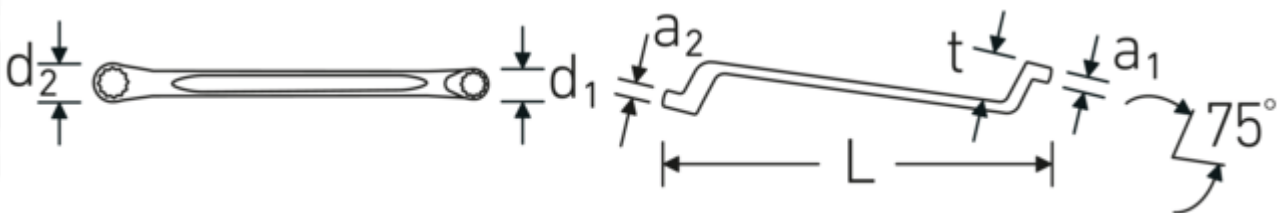

Dubbele ringsleutelset StahlwilleSTABIL®, metrisch

StahlwilleSTABIL® 20

Artikelnr. **96410405**
GTIN **4018754080977**
Model **StahlwilleSTABIL 20/8**

Aanwijzing.

Dubbele ringsleutelset StahlwilleSTABIL StahlwilleSTABIL 20/8 6x7-20x22 8 st.

Eigenschappen.

StahlwilleSTABIL®

- diep doorgezet
- in kartonnen verpakking

Voordelen.

8-delige steeksleutelset (diep gebogen, DIN838/ISO10104) in kartonnen verpakking

Door een hoogwaardig speciaalstaal en high-tech smeedproces zijn de dubbele ringsleutels duurzaam en robuust

Het speciale AS-Drive-profiel zorgt voor hoge krachtoverdracht op de zijkant van bouten en moeren zonder deze te beschadigen

De gripvaste afwerking zorgt voor ergonomische schroevendraaiers die prettig in de hand liggen

Extreem dunwandige ringen maken het mogelijk om op moeilijk bereikbare plaatsen in machines, auto's, fietsen enz. te werken.

Technische tekening.

Technische kenmerken.

Aantal gereedschappen	8 st.
Vorraad L.	6x7-20x22
nr.	20/8