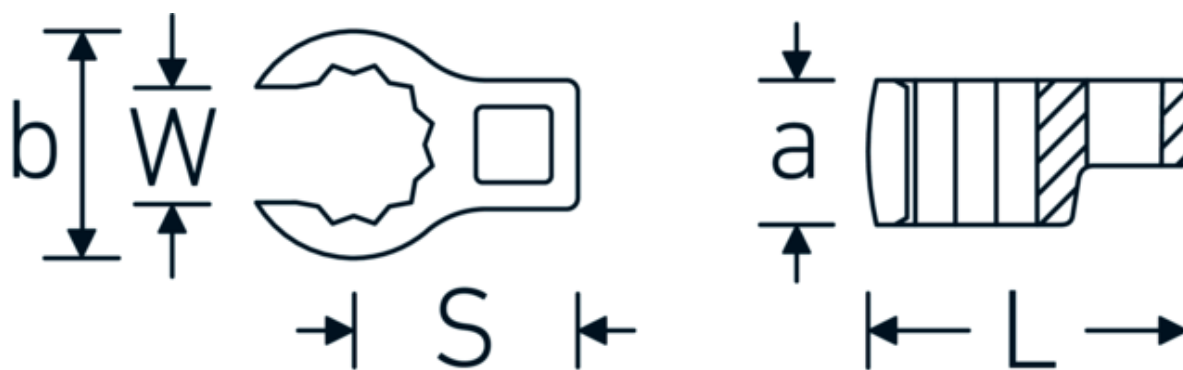

## Klucz pazurowy oczkowy otwarty CROW-RING

440

Art. nr 03190050  
GTIN 4018754141203  
Modelka 440 50

**Oznaczenie.** 1/2 " Klucz CROW-FOOT Wi. 50mm Dł.83,2mm

**Właściwości.**

- stal stopowa chromowa, chromowane
- Uwaga! Zmienione wartości nastawcze w kluczu dynamometrycznego

### Atrybuty techniczne.

a	27,5 mm
Kwadratowy napęd wewnętrzny (cal)	1/2 "
Szerokość mm (b)	70,5 mm
Długość mm (L)	83,2 mm
S	44,1 mm

## Variants.

Art. nr	Nr modelu (ERP)	Oznaczenie	GTIN
01190008	440 8	1/4 " Klucz CROW-FOOT Wi. 8mm Dt.23,8mm	4018754149094
01190009	440 9	1/4 " Klucz CROW-FOOT Wi. 9mm Dt.28,5mm	4018754140985
01190010	440 10	1/4 " Klucz CROW-FOOT Wi. 10mm Dt.28,4mm	4018754000739
01190011	440 11	1/4 " Klucz CROW-FOOT Wi. 11mm Dt.28mm	4018754149100
01190012	440 12	1/4 " Klucz CROW-FOOT Wi. 12mm Dt.30,8mm	4018754000746
01190013	440 13	1/4 " Klucz CROW-FOOT Wi. 13mm Dt.32mm	4018754102099
01190014	440 14	1/4 " Klucz CROW-FOOT Wi. 14mm Dt.31,7mm	4018754000753
02190015	440 15	3/8 " Klucz CROW-FOOT Wi. 15mm Dt.36,5mm	4018754141029
02190016	440 16	3/8 " Klucz CROW-FOOT Wi. 16mm Dt.36,1mm	4018754003389
02190017	440 17	3/8 " Klucz CROW-FOOT Wi. 17mm Dt.39,2mm	4018754003396
02190018	440 18	3/8 " Klucz CROW-FOOT Wi. 18mm Dt.40,8mm	4018754003402
02190019	440 19	3/8 " Klucz CROW-FOOT Wi. 19mm Dt.40,5mm	4018754003419
02190020	440 20	3/8 " Klucz CROW-FOOT Wi. 20mm Dt.42,9mm	4018754141036
02190021	440 21	3/8 " Klucz CROW-FOOT Wi. 21mm Dt.42,8mm	4018754003426
02190022	440 22	3/8 " Klucz CROW-FOOT Wi. 22mm Dt.45,3mm	4018754003433
02190023	440 23	3/8 " Klucz CROW-FOOT Wi. 23mm Dt.47,5mm	4018754141043
02190024	440 24	3/8 " Klucz CROW-FOOT Wi. 24mm Dt.47,3mm	4018754003440
02190025	440 25	3/8 " Klucz CROW-FOOT Wi. 25mm Dt.49,3mm	4018754141050
02190026	440 26	3/8 " Klucz CROW-FOOT Wi. 26mm Dt.49,3mm	4018754003457
02190027	440 27	3/8 " Klucz CROW-FOOT Wi. 27mm Dt.52,8mm	4018754003464