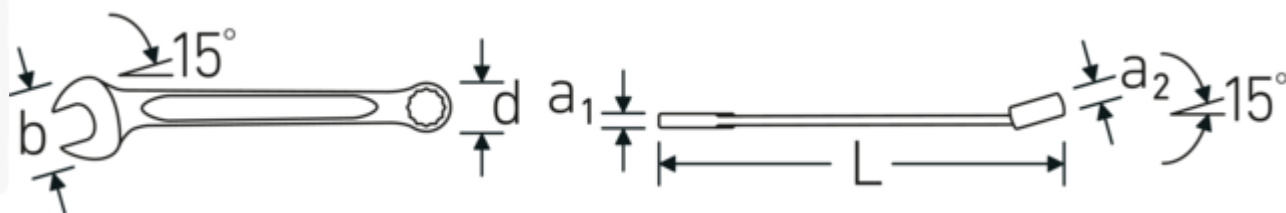

Vantaggi.

Made in Germany - STAHLWILLE Chiavi combinate OPEN BOX , lato anello 15 ° angolato, lunghezza 115 mm, DIN 3113 Form A / ISO 7738 Form A , 40482020

Estremamente resistente e durevole, più resistente di qualsiasi vite

Struttura della superficie di alta qualità, antiscivolo, per lavori in sicurezza anche con le mani sporche di grasso

Disegno tecnico.

Attributi tecnici.

a1	4,2 mm
a2	7 mm
Larghezza mm (b)	18 mm
d	12,4 mm
DIN	DIN 3113 Form A / ISO 7738 Form A
Lunghezza mm (L)	115 mm
Posizione della bocca	15 °
Posizione dell'anello	15 °
Larghezza tra i piatti 1 [pollice]	5/16 "
Larghezza tra i piatti 2 [pollici]	5/16 "