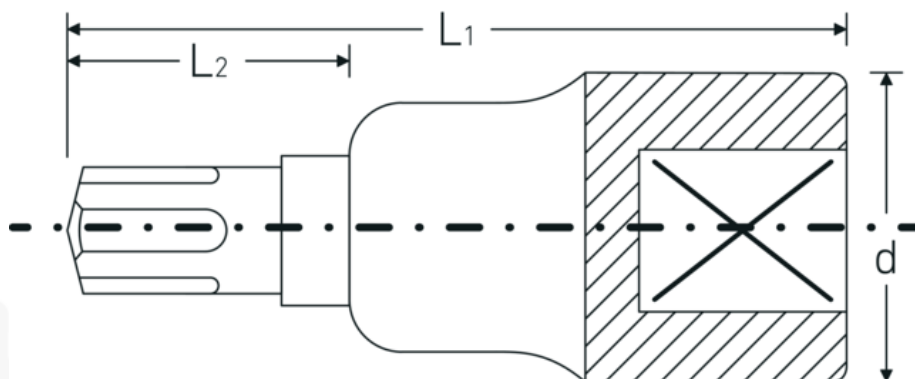

Bussole a cacciavite

54CV

Nr. art **03090012**
GTIN **4018754006618**
Modello **54 CV M 12**

Designazione. 1/2 " Bussola a cacciavite Ribe-CV® Lar.60mm

Descrizione.

- per viti con intaglio a stella (Ribe-CV®)
- Chrome-Alloy-Steel, cromate

Vantaggi.

per viti a profilo interno a cuneo (Ribe-CV®)

Disegno tecnico.

Attributi tecnici.

Azionamento quadrato interno (pollici) 1/2 "

Dati logistici.

Profondità mm (IFS) 60
Larghezza mm (IFS) 24

d	23,7 mm	Altezza mm (IFS)	24
Dimensioni Profilo di uscita	M12	Lunghezza (imballata, mm)	100
L1	60 mm	Larghezza (imballata, mm)	90
L2	20 mm	Altezza (imballata, mm)	24
		Volume (imballato, dm3)	0.216 dm3
		N° Art.	03090012
		Peso (lordo, kg)	0,595
		Peso PAP (kg)	0,000
		Peso PVC (kg)	0,006
		GTIN	4018754006618
		Paese di origine	GERMANY
		Regione di origine	Nordrhein-Westfalen
		RAEE/Legge sull'elettricità	nicht ear-pflichtig
		N. tariffa doganale	82042000
		Standard di imballaggio	5
		Peso [mm]	119 g

Varianti.

N° Art.	Nr. modello (ERP)	Designazione	GTIN
03090005	54 CV M 5	1/2 " Bussola a cacciavite Ribe-CV® Lar.60mm	4018754006571
03090006	54 CV M 6	1/2 " Bussola a cacciavite Ribe-CV® Lar.60mm	4018754006588
03090007	54 CV M 7	1/2 " Bussola a cacciavite Ribe-CV® Lar.60mm	4018754108596
03090008	54 CV M 8	1/2 " Bussola a cacciavite Ribe-CV® Lar.60mm	4018754006595
03090009	54 CV M 9	1/2 " Bussola a cacciavite Ribe-CV® Lar.60mm	4018754108602
03090010	54 CV M 10	1/2 " Bussola a cacciavite Ribe-CV® Lar.60mm	4018754006601
03090012	54 CV M 12	1/2 " Bussola a cacciavite Ribe-CV® Lar.60mm	4018754006618
03090013	54 CV M 13	1/2 " Bussola a cacciavite Ribe-CV® Lar.60mm	4018754108619
03090014	54 CV M 14	1/2 " Bussola a cacciavite Ribe-CV® Lar.60mm	4018754006625
03090016	54 CV M 16	1/2 " Bussola a cacciavite Ribe-CV® Lar.63mm	4018754006632