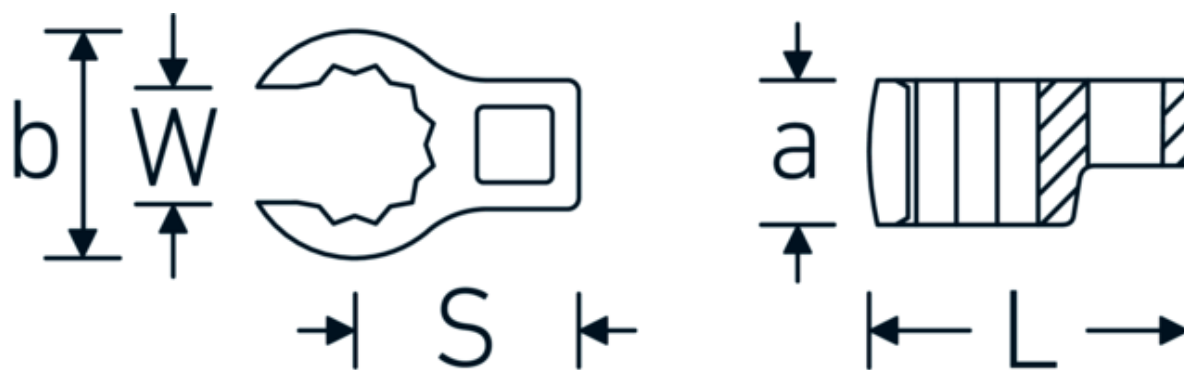

Klucz pazurowy oczkowy otwarty CROW-RING

440

Art. nr 03190040
GTIN 4018754141180
Modelka 440 40

Oznaczenie. 1/2 " Klucz CROW-FOOT Wi. 40mm Dł.71,8mm

Właściwości.

- stal stopowa chromowa, chromowane
- Uwaga! Zmienione wartości nastawcze w kluczu dynamometrycznego

Rysunek techniczny.

Atrybuty techniczne.

a	24,5 mm
Kwadratowy napęd wewnętrzny (cal)	1/2 "
Szerokość mm (b)	57,9 mm
Długość mm (L)	71,8 mm
S	37,7 mm

Dane logistyczne.

Głębokość mm (IFS)	72
Szerokość mm (IFS)	56
Wysokość mm (IFS)	24
Długość (w opakowaniu, mm)	72
Szerokość (w opakowaniu, mm)	56