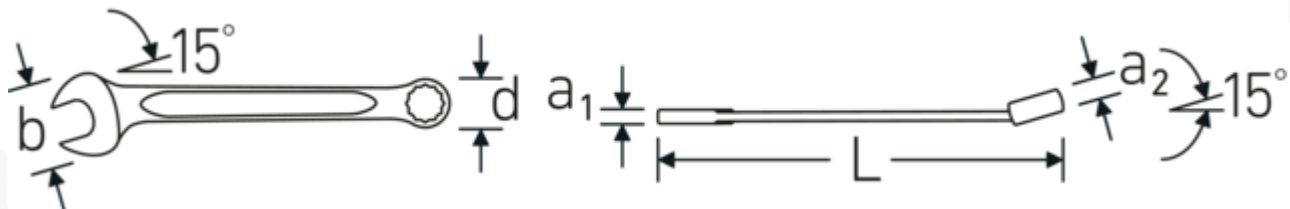

Technische tekening.

Technische kenmerken.

a1	7,3 mm
a2	13 mm

Logistieke gegevens.

Diepte mm (IFS)	261
Breedte mm (IFS)	49