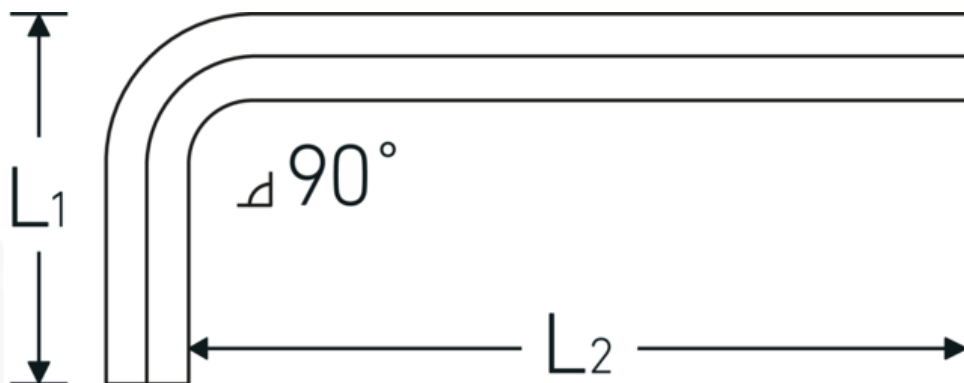

### Designazione.

Chiave esagonale piegata metrica Esagono di uscita 1,3mm L.13mm x 41 mm

### Descrizione.

- DIN ISO 2936
- per viti a brugola esagonali
- cromo vanadio, nichelate
- 0,9 mm brunito

## Attributi tecnici.

<b>Profilo di uscita</b>	Esagonale
<b>Uscita esagono esterno (mm)</b>	1,3 mm
<b>DIN</b>	DIN ISO 2936
<b>L1</b>	13 mm
<b>L2</b>	41 mm