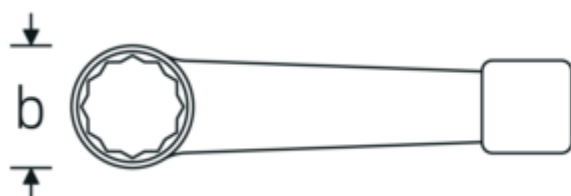

Klucze oczkowe do pobijania

4205

Art. nr 42050024
GTIN 4018754024063
Modelka 4205 24

Oznaczenie.

Klucz oczkowy udarowy Wi. 24mm Dł.160mm

Właściwości.

- DIN 7444
- stal specjalna, szara

Zalety.

DIN 7444

Rysunek techniczny.

Atrybuty techniczne.

a	15 mm
Szerokość mm (b)	42,5 mm
DIN	DIN 7444
Długość mm (L)	160 mm
Szerokość w poprzek mieszkań 1 [mm]	24 mm

Dane logistyczne.

Głębokość mm (IFS)	165
Szerokość mm (IFS)	43
Wysokość mm (IFS)	15
Długość (w opakowaniu, mm)	165

Szerokość (w opakowaniu, mm)	43
Wysokość (w opakowaniu, mm)	15
Objętość (w opakowaniu, dm³)	0.106425 dm ³
Art. nr	42050024
Waga (brutto, kg)	0,260
Waga PAP (kg)	0,000
Waga PVC (kg)	0,003
GTIN	4018754024063
Kraj pochodzenia	GERMANY
Region pochodzenia	Nordrhein-Westfalen
WEEE/ElektroG	nicht ear-pflichtig
Nr taryfy celnej	82041100
Standard pakowania	1
Waga (g)	200 g