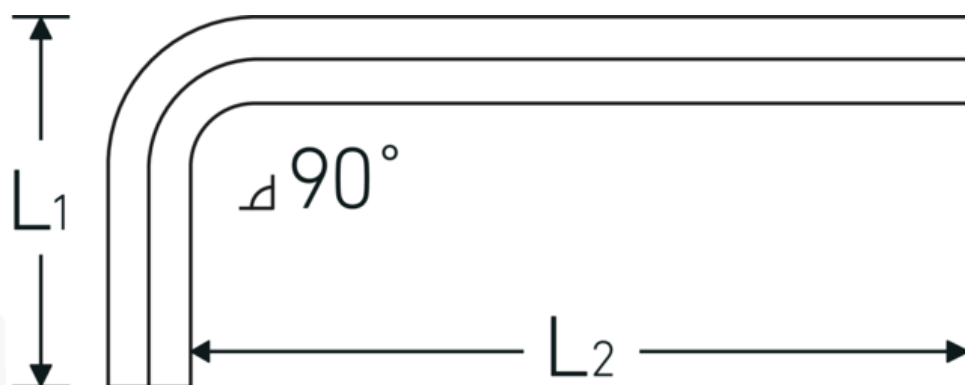

Vinkelstiftnøgle

10760a

Art. nr. 43553014
GTIN 4018754332342
Model 10760a 7/32
WINKELSCHRAUBENDREHER
SECHSKANT

Betegnelse. Vinkelskruetrækker Udgang sekskant 7/32 L.32mm x 80mm

Egenskaber.

- til skruer med indiv. sekskant
- Chrom-Vanadium, forniklet (0,028; 0,035; 0,050" bruneret)

Fordele.

til skruer med indvendig sekskant

Teknisk tegning.

Tekniske egenskaber.

Udgangsprofil	Sekskant
Udvendig sekskant (tommer)	7/32

Logistiske data.

Dybde mm (IFS)	890
Bredde mm (IFS)	35

L1	32 mm	Højde mm (IFS)	6
L2	80 mm	Længde (pakket, mm)	175
		Bredde (pakket, mm)	100
		Højde (pakket, mm)	7
		Volumen (pakket, dm3)	0.1225 dm3
		Art. nr.	43553014
		Vægt (g)	23 g
		Vægt PAP (kg)	0,000
		Vægt PVC (kg)	0,004
		GTIN	4018754332342
		Oprindelsesland	GERMANY
		Oprindelsesregion	Nordrhein-Westfalen
		WEEE/ElektroG	nicht ear-pflichtig
		Toldtarif nr.	82054000
		Standard for pakning	10