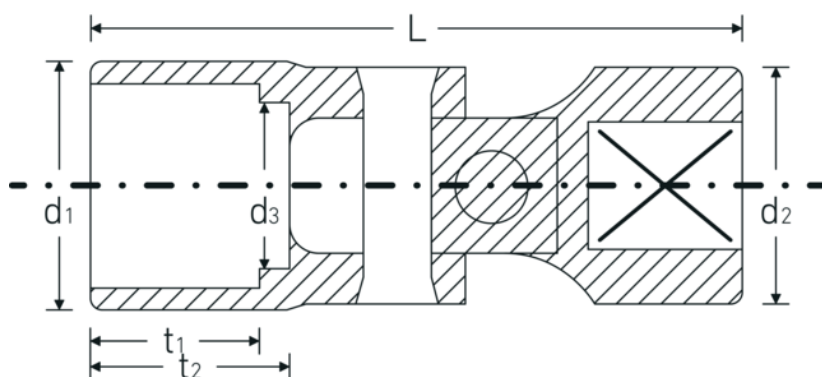

Bocas articuladas

47a

Núm. art. 02440024
GTIN 4018754004409
Modelo 47 A 3/8

Designación. 3/8 " Juego de bocas de llave de vaso articuladas SW 3/8" Long.45,5mm

Descripción.

- SAE AS 954-E
- HPQ®-Acero de altas características, cromadas

Ventajas.

SAE AS 954-E

Tecnologías y prestaciones.

Dibujo técnico.

Atributos técnicos.

Perfil de salida	Hexágono doble AS-drive
Accionamiento cuadrado interior (pulgadas)	3/8 "
d1	13,7 mm
d2	17,5 mm
d3	8,5 mm
Longitud mm (L)	45,5 mm
Anchura de los planos [pulgadas]	3/8 "
t1	7 mm
t2	12 mm

Datos logísticos.

Profundidad mm (IFS)	45
Anchura mm (IFS)	20
Altura mm (IFS)	20
Longitud (empaquetada, mm)	45
Anchura (empaquetada, mm)	20
Altura en pulgadas	20
Volumen (envasado, dm3)	0.018 dm3
Núm. art.	02440024
Peso (bruto, kg)	0,050
Peso PAP (kg)	0,000
Peso PVC (kg)	0,002
GTIN	4018754004409
País de origen	GERMANY
Región de origen	Nordrhein-Westfalen
RAEE/Ley eléctrica	nicht ear-pflichtig
Arancel de aduanas núm.	82042000
Norma de embalaje	1
Peso	50 g

Variantes.

Núm. art.	Nº de modelo (ERP)	Designación	GTIN
02440020	47 A 5/16	3/8 " Juego de bocas de llave de vaso articuladas SW 5/16" Long.45,5mm	4018754173617
02440024	47 A 3/8	3/8 " Juego de bocas de llave de vaso articuladas SW 3/8" Long.45,5mm	4018754004409