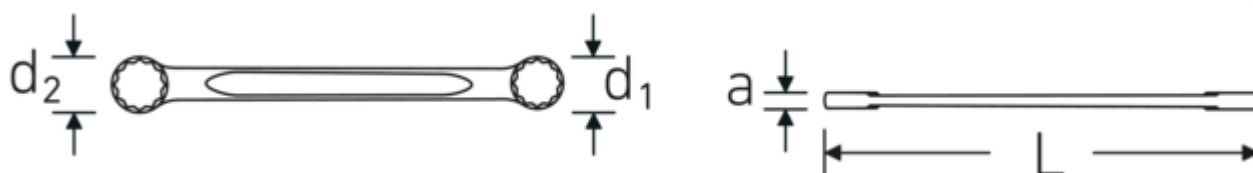

Rysunek techniczny.

Atrybuty techniczne.

a	12 mm
Profil wyjściowy	Nasadka podwójna sześciokątna AS-drive
d1	43 mm
d2	45,5 mm

Dane logistyczne.

Głębokość mm (IFS)	326
Szerokość mm (IFS)	46
Wysokość mm (IFS)	13
Długość (w opakowaniu, mm)	345