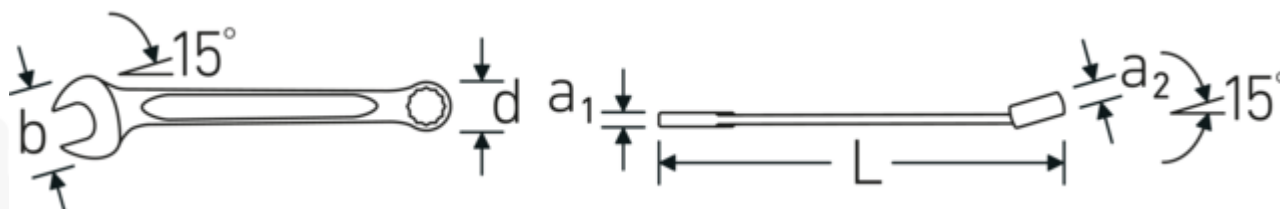

Rysunek techniczny.

Atrybuty techniczne.

a1	5,3 mm
a2	8,5 mm

Dane logistyczne.

Głębokość mm (IFS)	161
Szerokość mm (IFS)	30