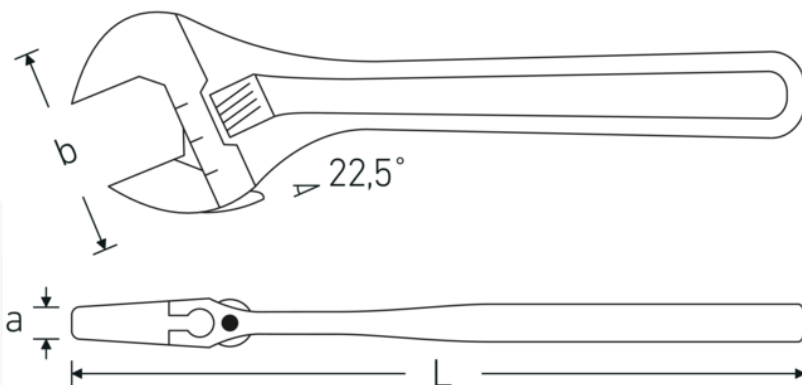

## Adjustable open-ended spanner, metric

4025

Product no. **40250104**  
GTIN **4018754299492**  
Model **4025 4**

**Label.** Adjustable open-ended spanner max. spanner size 13mm L.115mm

**Features.**

- right-handed
- DIN 3117/ISO 6787 (B shape)
- ASME B107.100
- jaw offset 22.5°
- Chrome Vanadium, chrome plated

## Technical Attributes.

<b>a</b>	9,5 mm
<b>Width mm (b)</b>	35 mm
<b>DIN</b>	DIN 3117 / ISO 6787 Form B
<b>Size</b>	4
<b>Length mm (L)</b>	115 mm
<b>Schlüsselweite max. [mm]</b>	13 mm

## Logistics data.

<b>Depth mm (IFS)</b>	115
<b>Width mm (IFS)</b>	32
<b>Height mm (IFS)</b>	9
<b>Length (packed, mm)</b>	117
<b>Width (packed, mm)</b>	38
<b>Height (packed, mm)</b>	39
<b>Volume (packed, dm3)</b>	0.173394 dm3
<b>Art. no.</b>	40250104
<b>Weight (gross, kg)</b>	0,275
<b>Weight PAP (kg)</b>	0,000
<b>Weight PVC (kg)</b>	0,007
<b>GTIN</b>	4018754299492
<b>Country of origin</b>	SPAIN
<b>Region of origin</b>	Ausländischer Ursprung
<b>WEEE/ElektroG</b>	nicht ear-pflichtig
<b>Customs tariff no.</b>	82041200
<b>Packing standard</b>	5
<b>Weight</b>	52 g

## Variants.

Art. no.	Art. no. (ERP)	Description	GTIN
40250104	4025 4	Adjustable open-ended spanner max. spanner size 13mm L.115mm	4018754299492
40250106	4025 6	Adjustable open-ended spanner max. spanner size 24mm L.161mm	4018754299508
40250108	4025 8	Adjustable open-ended spanner max. spanner size 30mm L.207mm	4018754299515
40250110	4025 10	Adjustable open-ended spanner max. spanner size 34mm L.259mm	4018754299522
40250112	4025 12	Adjustable open-ended spanner max. spanner size 39mm L.311mm	4018754299539
40250115	4025 15	Adjustable open-ended spanner max. spanner size 44mm L.386mm	4018754299546
40250118	4025 18	Adjustable open-ended spanner max. spanner size 53mm L.462mm	4018754299553