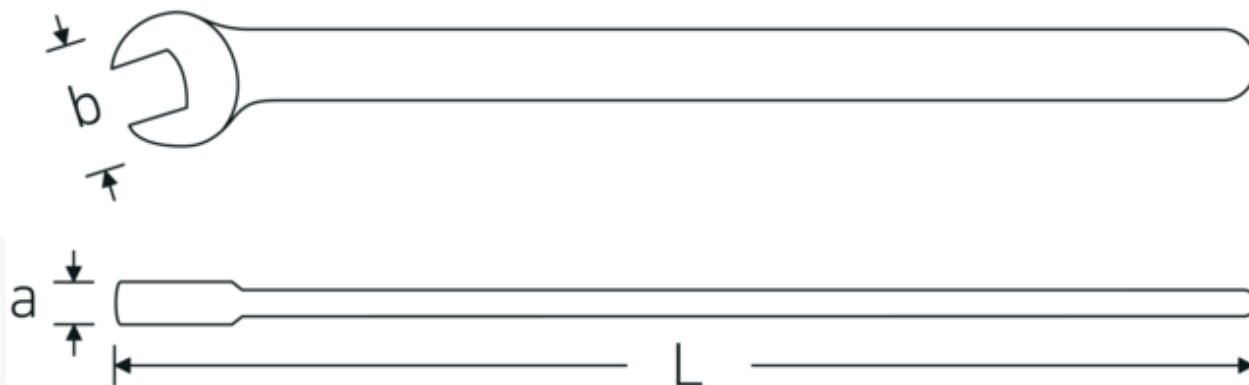

Chiave ad una bocca VDE

12160 VDE

Nr. art **44180022**
GTIN **4018754254019**
Modello **12160 VDE 22**

Designazione.

Chiave a una bocca VDE Mis. 22mm L.248mm

Descrizione.

- Chrome-Alloy-Steel, cromate
- VDE isolato fino a 1000 V
- DIN EN 60900
- #T; AC/1000 V

Vantaggi.

DIN EN 60900

Disegno tecnico.

Attributi tecnici.

a	13,5 mm
Larghezza mm (b)	50 mm
DIN	DIN EN 60900
Lunghezza mm (L)	248 mm
Larghezza tra le piastre 1 [mm]	22 mm

Dati logistici.

Profondità mm (IFS)	249
Larghezza mm (IFS)	47
Altezza mm (IFS)	14
Lunghezza (imballata, mm)	300
Larghezza (imballata, mm)	100
Altezza (imballata, mm)	15
Volume (imballato, dm3)	0.45 dm3
N° Art.	44180022
Peso (lordo, kg)	0,256
Peso PAP (kg)	0,000
Peso PVC (kg)	0,006
GTIN	4018754254019
Paese di origine	GERMANY
Regione di origine	Nordrhein-Westfalen
RAEE/Legge sull'elettricità	nicht ear-pflichtig
N. tariffa doganale	82041100
Standard di imballaggio	1
Peso [mm]	254 g

Varianti.

N° Art.	Codice articolo (ERP)	Designazione	GTIN
44180010	12160 VDE 10	Chiave a una bocca VDE Mis. 10mm L.140,7mm	4018754253968
44180013	12160 VDE 13	Chiave a una bocca VDE Mis. 13mm L.166,4mm	4018754253975
44180014	12160 VDE 14	Chiave a una bocca VDE Mis. 14mm L.181mm	4018754253982
44180017	12160 VDE 17	Chiave a una bocca VDE Mis. 17mm L.200mm	4018754253999
44180019	12160 VDE 19	Chiave a una bocca VDE Mis. 19mm L.218mm	4018754254002
44180022	12160 VDE 22	Chiave a una bocca VDE Mis. 22mm L.248mm	4018754254019