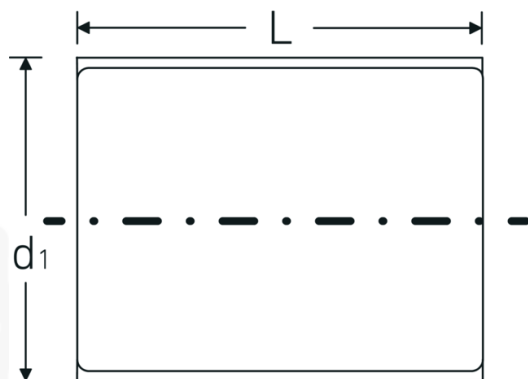

VDE-Nasadki 1/2"

12179 VDE

Art. nr 03370019
GTIN 4018754253807
Modelka 12179 VDE-19

Oznaczenie.

1/2 " Wkładka do kluczy nasadowych VDE Wi. 19mm Dł.56mm

Właściwości.

- HPQ®-stal wysokosprawna, chromowane
- VDE izolowany do 1000 V
- DIN EN 60900
- #T; AC/1000 V

Zalety.

Stal wysokiej jakości HPQ®, chromowana

Rysunek techniczny.

Atrybuty techniczne.

Profil wyjściowy	Nasadka podwójna sześciokątna AS-drive
Kwadratowy napęd wewnętrzny (cal)	1/2 "
d1	31,2 mm
DIN	DIN EN 60900
Długość mm (L)	56 mm
Szerokość w poprzek płaskowników [mm]	19 mm

Dane logistyczne.

Głębokość mm (IFS)	55
Szerokość mm (IFS)	32
Wysokość mm (IFS)	32
Długość (w opakowaniu, mm)	75
Szerokość (w opakowaniu, mm)	40
Wysokość (w opakowaniu, mm)	40
Objętość (w opakowaniu, dm ³)	0.12 dm ³
Art. nr	03370019
Waga (brutto, kg)	0,095
Waga PAP (kg)	0,000
Waga PVC (kg)	0,002
GTIN	4018754253807
Kraj pochodzenia	GERMANY
Region pochodzenia	Nordrhein-Westfalen
WEEE/ElektroG	nicht ear-pflichtig
Nr taryfy celnej	82042000
Standard pakowania	1
Waga (g)	94 g

Variants.

Art. nr	Nr modelu (ERP)	Oznaczenie	GTIN
03370010	12179 VDE-10	1/2 " Wkładka do kluczy nasadowych VDE Wi. 10mm Dł.56mm	4018754253746
03370011	12179 VDE-11	1/2 " Wkładka do kluczy nasadowych VDE Wi. 11mm Dł.56mm	4018754253753
03370012	12179 VDE-12	1/2 " Wkładka do kluczy nasadowych VDE Wi. 12mm Dł.56mm	4018754253760
03370013	12179 VDE-13	1/2 " Wkładka do kluczy nasadowych VDE Wi. 13mm Dł.56mm	4018754253777
03370014	12179 VDE-14	1/2 " Wkładka do kluczy nasadowych VDE Wi. 14mm Dł.56mm	4018754253784
03370017	12179 VDE-17	1/2 " Wkładka do kluczy nasadowych VDE Wi. 17mm Dł.56mm	4018754253791
03370019	12179 VDE-19	1/2 " Wkładka do kluczy nasadowych VDE Wi. 19mm Dł.56mm	4018754253807