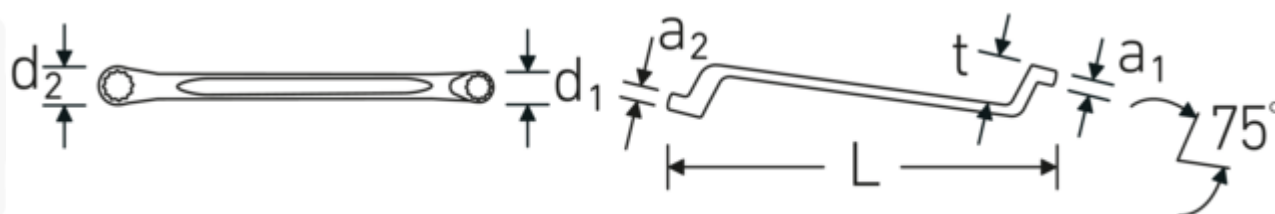

## Zalety.

8-częściowy zestaw kluczy płaskich (głęboko łukowaty, DIN838/ISO10104) w opakowaniu kartonowym

Zastosowanie wysokiej jakości specjalnej stali i skomplikowanego procesu kucia sprawia, że klucze oczkowe dwustronne są trwałe i wytrzymałe

## Rysunek techniczny.

**Atrybuty techniczne.**

Liczba narzędzi	8 szt.
Zakres	6x7-20x22
Nr	20/8

**Dane logistyczne.**

Głębokość mm (IFS)	325
Szerokość mm (IFS)	65
Wysokość mm (IFS)	50
Długość (w opakowaniu, mm)	325
Szerokość (w opakowaniu, mm)	65
Wysokość (w opakowaniu, mm)	50
Objętość (w opakowaniu, dm <sup>3</sup> )	1.05625 dm <sup>3</sup>
Art. nr	96410405
Waga (brutto, kg)	1,220
Waga PAP (kg)	0,060
Waga PVC (kg)	0,000
GTIN	4018754080977
Kraj pochodzenia	GERMANY
Region pochodzenia	Nordrhein-Westfalen
WEEE/ElektroG	nicht ear-pflichtig
Nr taryfy celnej	82041100
Standard pakowania	1
Waga (g)	1220 g