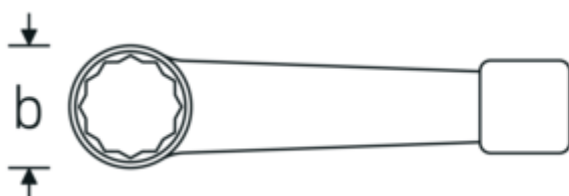

Klucze oczkowe do pobijania

4205

Art. nr 42050090
GTIN 4018754024353
Modelka 4205 90

Oznaczenie. Klucz oczkowy udarowy Wi. 90mm Dł.400mm

Właściwości.

- DIN 7444
- stal specjalna, szara

Zalety.

DIN 7444

Rysunek techniczny.

Atrybuty techniczne.

a	41,5 mm
Szerokość mm (b)	152 mm
DIN	DIN 7444
Długość mm (L)	400 mm
Szerokość w poprzek mieszkań 1 [mm]	90 mm

Dane logistyczne.

Głębokość mm (IFS)	390
Szerokość mm (IFS)	142
Wysokość mm (IFS)	40
Długość (w opakowaniu, mm)	390

Szerokość (w opakowaniu, mm)	142
Wysokość (w opakowaniu, mm)	40
Objętość (w opakowaniu, dm³)	2.2152 dm ³
Art. nr	42050090
Waga (brutto, kg)	5,180
Waga PAP (kg)	0,000
Waga PVC (kg)	0,000
GTIN	4018754024353
Kraj pochodzenia	GERMANY
Region pochodzenia	Nordrhein-Westfalen
WEEE/ElektroG	nicht ear-pflichtig
Nr taryfy celnej	82041100
Standard pakowania	1
Waga (g)	5180 g