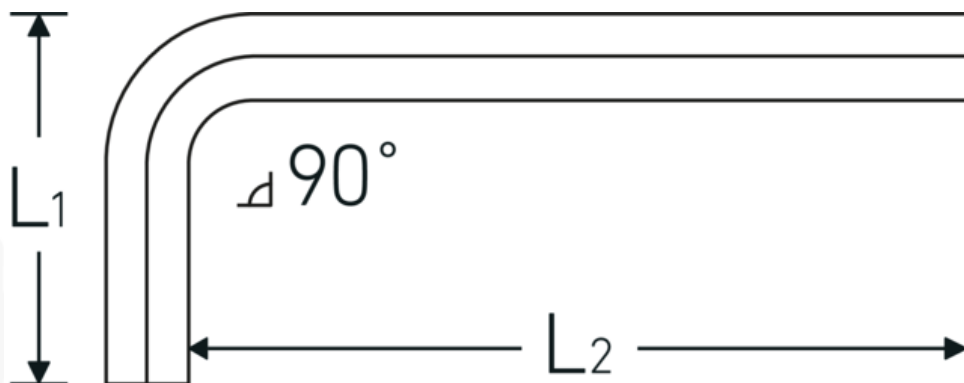

Chiave esagonale piegata metrica

10760

Nr. art **43153250**
GTIN **4018754332106**
Modello **10760 2.5**
WINKELSCHRAUBENDREHER
SECHSKANT

Designazione.

Chiave esagonale piegata metrica Esagono di uscita 2,5mm L.20,5mm x 58,5mm

Descrizione.

- DIN ISO 2936
- per viti a brugola esagonali
- cromo vanadio, nichelate
- 0,9 mm brunito

Vantaggi.

DIN ISO 2936

Disegno tecnico.

Attributi tecnici.

Profilo di uscita	Esagonale
Uscita esagono esterno (mm)	2,5 mm
DIN	DIN ISO 2936
L1	20,5 mm
L2	58,5 mm

Dati logistici.

Profondità mm (IFS)	57
Larghezza mm (IFS)	20
Altezza mm (IFS)	3
Lunghezza (imballata, mm)	175
Larghezza (imballata, mm)	100
Altezza (imballata, mm)	4
Volume (imballato, dm3)	0.07 dm3
N° Art.	43153250
Peso (lordo, kg)	0,034
Peso PAP (kg)	0,000
Peso PVC (kg)	0,004
GTIN	4018754332106
Paese di origine	GERMANY
Regione di origine	Nordrhein-Westfalen
RAEE/Legge sull'elettricità	nicht ear-pflichtig
N. tariffa doganale	82054000
Standard di imballaggio	10
Peso [mm]	4 g

Varianti.

N° Art.	Codice articolo (ERP)	Designazione	GTIN
43153090	10760 0.9MM 0.035 ZOLL WINKELSCHRAUBENDREHER SECHSKANT	Chiave esagonale piegata metrica Esagono di uscita 0,9mm L.11mm x 33mm	4018754332069
43153130	10760 1.3MM 0.050 ZOLL WINKELSCHRAUBENDREHER SECHSKANT	Chiave esagonale piegata metrica Esagono di uscita 1,3mm L.13mm x 41mm	4018754332076
43153150	10760 1.5 WINKELSCHRAUBENDREHER SECHSKANT	Chiave esagonale piegata metrica Esagono di uscita 1,5mm L.15,5mm x 46,5mm	4018754332083
43153002	10760 2 WINKELSCHRAUBENDREHER SECHSKANT	Chiave esagonale piegata metrica Esagono di uscita 2mm L.18mm x 52mm	4018754332090
43153250	10760 2.5 WINKELSCHRAUBENDREHER SECHSKANT	Chiave esagonale piegata metrica Esagono di uscita 2,5mm L.20,5mm x 58,5mm	4018754332106
43153003	10760 3 WINKELSCHRAUBENDREHER SECHSKANT	Chiave esagonale piegata metrica Esagono di uscita 3mm L.23mm x 66mm	4018754332113