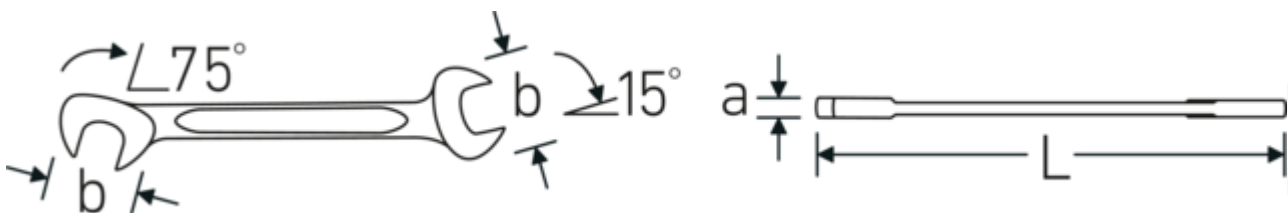

**Doppelmaulschlüssel klein ELECTRIC,
zöllig**

ELECTRIC 12a

Art.-Nr. **40461515**
GTIN **4018754019960**
Modell **ELECTRIC 12a 15/64**

Bezeichnung.

Doppelmaulschlüssel klein SW 15/64 " L.78mm

Eigenschaften.

- **zöllige, gleiche** Schlüsselweiten
- gerade Ausführung, Maulstellung 15° und 75°
- stabile, schlanke und leichte Konstruktion
- hohe Biegefestigkeit durch Doppel-T-Profil
- griffige, hautsympatische Oberfläche durch STAHLWILLE Rundfinish
- extrem belastbar, außergewöhnlich langlebig
- im Gesenk geschmiedet, gehärtet und im Ölbad abgekühlt
- Chrome Alloy Steel, verchromt

Technische Zeichnung.

Technische Attribute.

a	2 mm
Breite mm (b)	12,6 mm
Länge mm (L)	78 mm
Legierung	Chrome Alloy Steel
Maulstellung	15/75 °
Oberfläche	verchromt

Logistikdaten.

Tiefe mm (IFS)	78
Breite mm (IFS)	13
Höhe mm (IFS)	2
Länge (verpackt, mm)	90
Breite (verpackt, mm)	40
Höhe (verpackt, mm)	10

Schlüsselweite 1 [Zoll]	15/64 "	Volumen (verpackt, dm3)	0.036 dm3
Schlüsselweite 2 [Zoll]	15/64 "	Art.-Nr.	40461515
		Gewicht (brutto, kg)	0,063
		Gewicht PAP (kg)	0,000
		Gewicht PVC (kg)	0,002
		GTIN	4018754019960
		Ursprungsland	GERMANY
		Ursprungsregion	Nordrhein-Westfalen
		WEEE/ElektroG	nicht ear-pflichtig
		Zolltarifnr.	82041100
		Packnorm	10
		Gewicht (g)	6 g