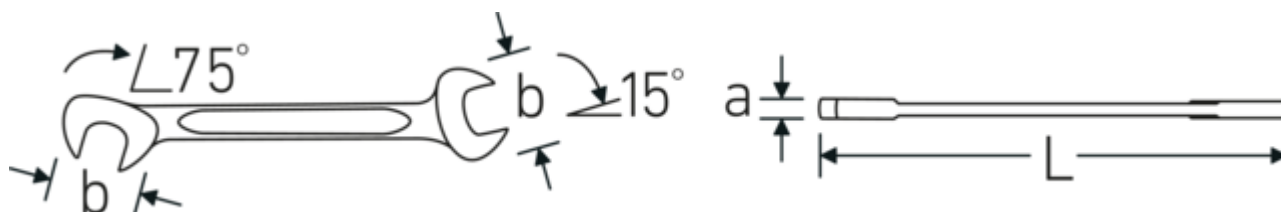

Llaves pequeñas de dos bocas fijas ELECTRIC

ELECTRIC 12

Núm. art. **40061111**
GTIN **4018754018628**
Modelo **ELECTRIC 12 11**

Designación. Llave doble pequeña ELECTRIC SW 11 mm L.116mm

Descripción. • Chrome-Alloy-Steel, cromadas

Dibujo técnico.

Atributos técnicos.

| | |
|------------------------------|---------|
| a | 3 mm |
| Anchura mm (b) | 24,2 mm |
| Longitud mm (L) | 116 mm |
| Posición de la boca | 15/75 ° |
| Anchura de los planos 1 [mm] | 11 mm |
| Anchura de los planos 2 [mm] | 11 mm |

Datos logísticos.

| | |
|----------------------------|-----------|
| Profundidad mm (IFS) | 116 |
| Anchura mm (IFS) | 24 |
| Altura mm (IFS) | 3 |
| Longitud (empaquetada, mm) | 130 |
| Anchura (empaquetada, mm) | 50 |
| Altura en pulgadas | 18 |
| Volumen (envasado, dm3) | 0.117 dm3 |
| Núm. art. | 40061111 |
| Peso (bruto, kg) | 0,274 |
| Peso PAP (kg) | 0,000 |
| Peso PVC (kg) | 0,003 |