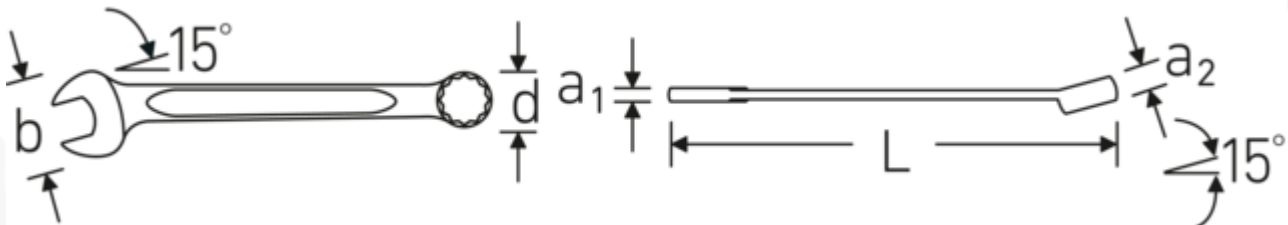

## Voordelen.

Made in Germany - STAHLWILLE Steekringsleutel , ringzijde 15 ° afgekant, lengte 120 mm, Fed. Spec. GGG-W-636 E, , 40572222

Speciale fabricage maakt dunwandige ringen mogelijk - perfect voor schroeven op moeilijk bereikbare plaatsen

## Technische kenmerken.

a1	4,9 mm
a2	7 mm

## Logistieke gegevens.

Diepte mm (IFS)	118
Breedte mm (IFS)	19

<b>Breedte mm (b)</b>	19 mm	<b>Hoogte mm (IFS)</b>	10
<b>d</b>	13,1 mm	<b>Lengte (verpakt, mm)</b>	130
<b>DIN</b>	Fed. Spec. GGG- W-636 E	<b>Breedte (verpakt, mm)</b>	40
<b>Lengte mm (L)</b>	120 mm	<b>Hoogte (verpakt, mm)</b>	35
<b>Positie bek</b>	15 °	<b>Volume (verpakt, dm3)</b>	0.182 dm3
<b>Ringpositie</b>	15 °	<b>Artikelnr.</b>	40572222
<b>Breedte over vlakken 1 [inch]</b>	11/32 "	<b>Gewicht (bruto, CG)</b>	0,250
<b>Breedte over flats 2 [inch]</b>	11/32 "	<b>Gewicht PAP (CG)</b>	0,000
		<b>Gewicht PVC (CG)</b>	0,003
		<b>GTIN</b>	4018754020652
		<b>Land van oorsprong</b>	GERMANY
		<b>Regio van oorsprong</b>	Nordrhein-Westfalen
		<b>WEEE/ElektroG</b>	nicht ear-pflichtig
		<b>Douanetarief nr.</b>	82041100
		<b>Verpakkingsstandaard</b>	10
		<b>Gewicht (g)</b>	25 g